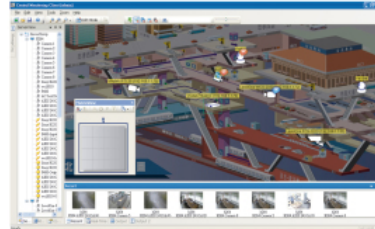

NUUO®

NCS-BASE

NUUO Central Management Software
inkl. 48 Kameralizenzen + 8 I/O Lizenzen

PRODUKTBESCHREIBUNG

► Anwendung:

Das NUUO NVR-basierte Central Management System (NCS) ist ein leistungsfähiges System, für große und Enterprise-Projekte. Die CMS unterstützt dabei alle NUUO Produkte einschließlich NDVR Hybrid, NVR, DVR und NVRmini. Die NUUO CMS unterstützt eine unbegrenzte Anzahl von Kameras (48 in der Basisausstattung), I/O-Geräten (8 in der Basisausstattung), POS, Server und Benutzer. Die Bedienung und der Betrieb der NUUO CMS ist intuitiv und um Lagepläne herum geplant. Die NUUO CMS ist ein mächtiges Werkzeug zur Auswertung von Alarmen, Unterstützung von ITIL Prozessen, Leitstandinstallationen. NUUO CMS unterstützt Videowände und unbegrenzte Anzahl von Matrixen.