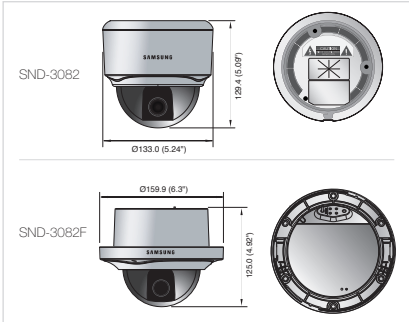

Abmessungen

Einheit: mm (Zoll)

Die Eco-Kennzeichnung repräsentiert Samsung Techwin's Absicht umweltfreundliche Produkte herzustellen und zeigt an, dass das Produkt der EU RoHS Richtlinie erfüllt.

Das Design und technische Daten können ohne vorherige Ankündigung geändert werden.

SAMSUNG TECHWIN CO., LTD.

701, Sampyeong-dong, Bundang-gu, Seongnam-si, Gyeonggi-do Korea 463-400
Tel : +82-70-7147-8741-8749, 8752-8760 Fax : +82-31-8018-3745
www.samsungsecurity.com www.samsungcctv.com

VERTRIEB