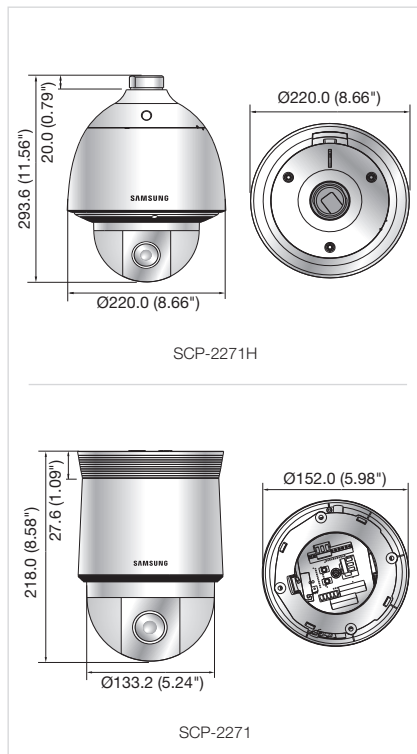

Abmessungen

Einheit: Mm (Zoll)

SCP-2271H

SCP-2271