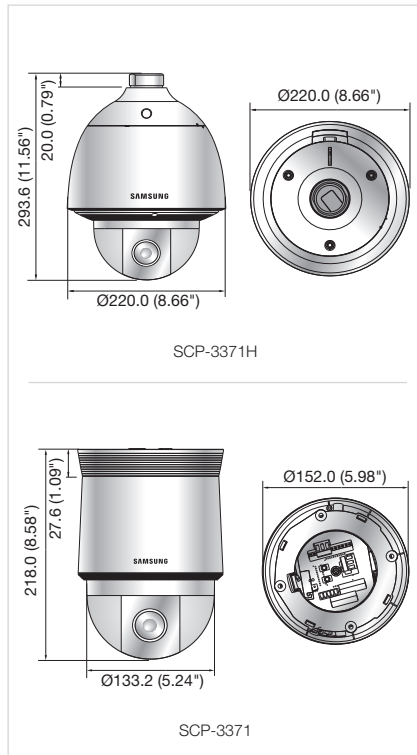

Abmessungen

Einheit: Mm (Zoll)

Die **Eco-Kennzeichnung** repräsentiert Samsung Technwin's Absicht umweltfreundliche Produkte herzustellen und zeigt an, dass das Produkt der EU RoHS Richtlinie erfüllt.