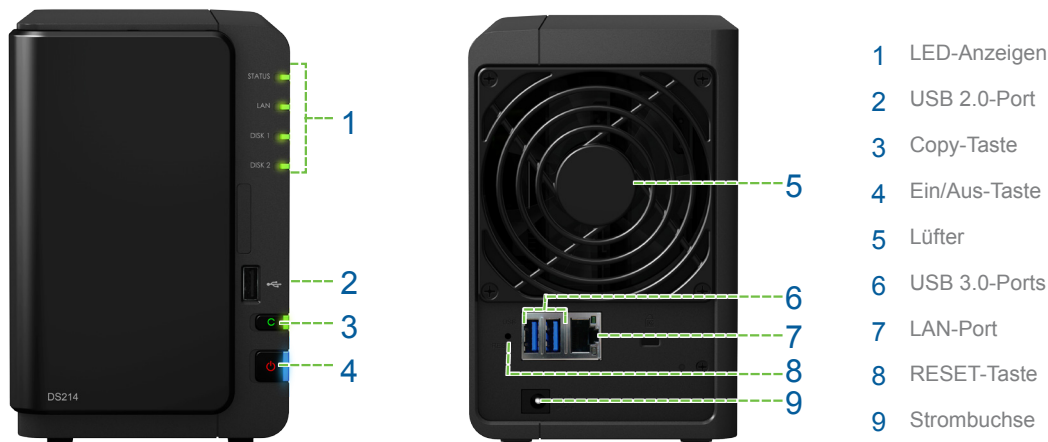

Anschlüsse und Tasten

1. 1 LED-Anzeigen
2. 2 USB 2.0-Port
3. 3 Copy-Taste
4. 4 Ein/Aus-Taste
5. 5 Lüfter
6. 6 USB 3.0-Ports
7. 7 LAN-Port
8. 8 RESET-Taste
9. 9 Strombuchse

Technische Daten

Hardware

CPU-Frequenz	Dual Core 1,066GHz
Hardware-Verschlüsselungsmodul	Ja
Speicher	DDR3 512MB
Interne Festplatte/Festkörperlaufwerk:	3,5 oder 2,5 Zoll-SATA(III) X 2 (Festplatten nicht im Lieferumfang enthalten)
Max. interne Kapazität	8TB (2 X 4TB Festplatten) (Die tatsächliche Kapazität unterscheidet sich abhängig von den Volume-Typen)
HotSwap-Festplatte	Ja
Externe Speicherschnittstelle	USB 3.0-Port X 2, USB 2.0-Port X 1
Größe (HxBxT)	165 mm x 108 mm x 233,2 mm
Gewicht	1,3 kg
LAN	Gigabit X 1
WLAN-Unterstützung	Ja (WLAN-Dongle nicht im Lieferumfang enthalten)
Aufwachen bei LAN-/WAN-Verbindung	Ja
Eingangswechselspannung	100 bis 240 V
Stromfrequenz	50 Hz bis 60 Hz, einphasig
Betriebstemperatur	5 °C bis 35 °C
Lagertemperatur	-10 °C bis 70 °C
Relative Luftfeuchtigkeit	5 % bis 95 % RH

DSM-Spezifikationen

Netzwerkprotokolle	CIFS, AFP, NFS, FTP, WebDAV, CalDAV, iSCSI, Telnet, SSH, SNMP, VPN (PPTP, OpenVPN™, L2TP)
Dateisystem	EXT4, EXT3 (nur externe Festplatte), FAT (nur externe Festplatte), NTFS (nur externe Festplatte)
Speicherverwaltung	Maximale Größe des Dateisystems: 16TB, Max. Anzahl interner Datenträger: 256, Max. iSCSI Target-Zahl: 10, Max. iSCSI LUN-Zahl: 10, Unterstützte RAID Typen: Basic, JBOD, RAID0, RAID1
Gemeinsame Nutzung von Dateien	Maximale Benutzerkonten: 2048, Max. Gruppen: 256, Max. gemeinsame Ordner: 256, Max. gleichzeitige CIFS/AFP/FTP-Verbindungen: 128
Privileg	Liste für Windows Zugangskontrolle (ACL)
Verzeichnisdienst	Windows ADS Domain-Integration, LDAP-Integration
Sicherheit	FTP über SSL/TLS, automatische Blockierung von IP-Adressen, Firewall, verschlüsselte Netzwerksicherung über Rsync, HTTPS-Verbindung
Dienstprogramme	Synology Web Assistant, Synology Assistant, Synology Data Replicator
Unterstützte Betriebssysteme	Windows XP aufwärts, Mac OS X 10.5 aufwärts, Ubuntu 9.04 aufwärts
Unterstützte Browser	Chrome, Internet Explorer®: 8, 9, Firefox®, Safari® (Mac): 5
Sprache	English, Deutsch, Français, Italiano, Español, Dansk, Norsk, Svensk, Nederlands, Русский, Polski, Mag Português do Brasil, Português Europeu, Türkçe, Český, 日本語, 한국어, 繁體中文, 简体中文