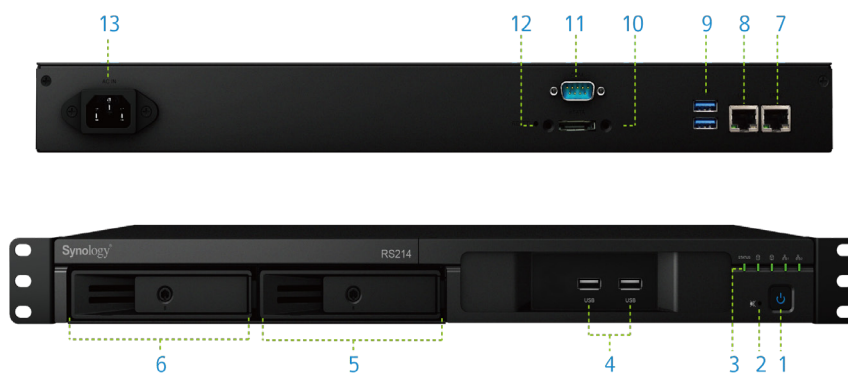

Anschlüsse und Tasten

1. 1 Ein/Aus-Taste
2. 2 Schaltfläche Signalton aus
3. 3 LED-Anzeigen
4. 4 USB 2.0-Ports
5. 5 Festplatteneinschub 2
6. 6 Festplatteneinschub 1
7. 7 LAN 2
8. 8 LAN 1
9. 9 USB 3.0-Ports
10. 10 eSATA-Port
11. 11 Konsolen-Port
12. 12 RESET-Taste
13. 13 Strombuchse

Technische Daten

Hardware

CPU-Frequenz	1,2 GHz
RAM-Größe	DDR3 512MB
Interne Festplatte/Festkörperlaufwerk:	3,5 oder 2,5 Zoll-SATA(II) X 2 (Festplatten nicht im Lieferumfang enthalten)
Max. interne Kapazität	8 TB (2 X 4 TB-Festplatten) (Die tatsächliche Kapazität hängt von den Volume-Typen ab.)
Externe HDD-Schnittstelle	2 X USB 3.0-Ports, 2 X USB 2.0-Ports, 1 X eSATA
Größe (HxBxT)	44 mm x 430,5 mm x 287,5 mm
Gewicht	3,14 kg
LAN	Gigabit X 2
WLAN-Unterstützung	Ja (WLAN-Dongle nicht im Lieferumfang enthalten)
Aufwachen bei LAN-/WAN-Verbindung	Ja
HotSwap-Festplatte	Ja
Eingangswchselspannung	100 bis 240 V
Stromfrequenz	50 Hz bis 60 Hz, einphasig
Betriebstemperatur	0 bis 45 °C
Lagertemperatur	-10 °C bis 70 °C
Relative Luftfeuchtigkeit	5 % bis 95 % RH

DSM-Spezifikationen

Netzwerkprotokolle	CIFS, AFP, NFS, FTP, WebDAV, CalDAV, iSCSI, Telnet, SSH, SNMP, VPN (PPTP, OpenVPN, L2TP)
Dateisystem	EXT4, EXT3 (nur externe Festplatte), FAT (nur externe Festplatte), NTFS (nur externe Festplatte)
Speicherverwaltung	Maximale Größe des Dateisystems: 16TB, Max. Anzahl interner Datenträger: 256, Max. iSCSI Target-Zahl: 10, Max. iSCSI LUN-Zahl: 10, Unterstützte RAID Typen: Synology Hybrid RAID, Basic, JBOD, RAID 0, RAID 1
Gemeinsame Nutzung von Dateien	Maximale Benutzerkonten: 2048, Max. Gruppen: 256, Max. gemeinsame Ordner: 256, Max. gleichzeitige CIFS/AFP/FTP-Verbindungen: 128
Privileg	Liste für Windows Zugangskontrolle (ACL)
Virtualisierung	VMware vSphere 5, Microsoft® Hyper-V, Citrix Ready
Verzeichnisdienst	Windows AD-Integration: Domain-Benutzer-Anmeldung über Samba (CIFS)/AFP/FTP/File Station, LDAP Integration
Sicherheit	FTP über SSL/TLS, automatische Blockierung von IP-Adressen, Firewall, verschlüsselte Netzwerksicherung über Rsync, HTTPS-Verbindung
Dienstprogramme	Synology Assistant, Synology Data Replicator 3
Unterstützte Betriebssysteme	Windows XP aufwärts, Mac OS X 10.5® aufwärts, Ubuntu 9.04 aufwärts
Unterstützte Browser	Chrome, Internet Explorer®: 8, 9, Firefox®, Safari® (Mac): 5
Sprache	English, Deutsch, Français, Italiano, Español, Dansk, Norsk, Svensk, Nederlands, Русский, Polski, Mag Português do Brasil, Português Europeu, Türkçe, Český, 日本語, 한국어, 繁體中文, 简体中文