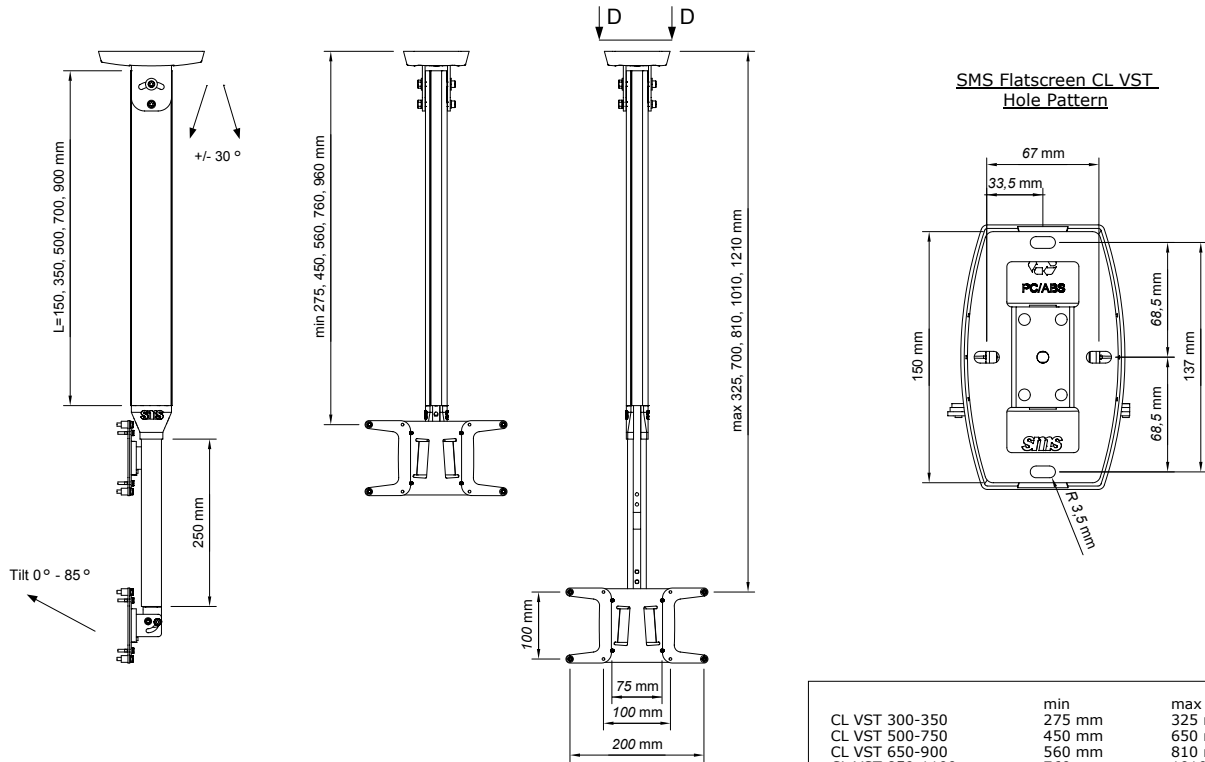

SMS FLATSCREEN CL VST

INFO

- Color: Aluminum/silver or black.
- Max load: 15 kg
- Length: 300-350, 500-750, 650-900, 850-1100 and 1050-1300 mm.
- Tilt/Swivel: The screen can be tilted 0-85° and swiveled 360°.
- Ceiling plate: 190x120 mm.

ART. NO

- FS021002
- FS021004
- FS021006
- FS021008
- FS021010

DESCRIPTION

- SMS Flatscreen CL VST300-350 A/S
- SMS Flatscreen CL VST500-750 A/S
- SMS Flatscreen CL VST650-900 A/S
- SMS Flatscreen CL VST850-1100 A/S
- SMS Flatscreen CL VST1050-1300 A/S

Optional: SMS Clamp.

Unislide included: SMS Flatscreen L Unislide.

Supports Vesa standard: 75x75/100x100/200x100 mm.

	min	max
CL VST 300-350	275 mm	325 mm
CL VST 500-750	450 mm	650 mm
CL VST 650-900	560 mm	810 mm
CL VST 850-1100	760 mm	1010 mm
CL VST 1050-1300	960 mm	1210 mm