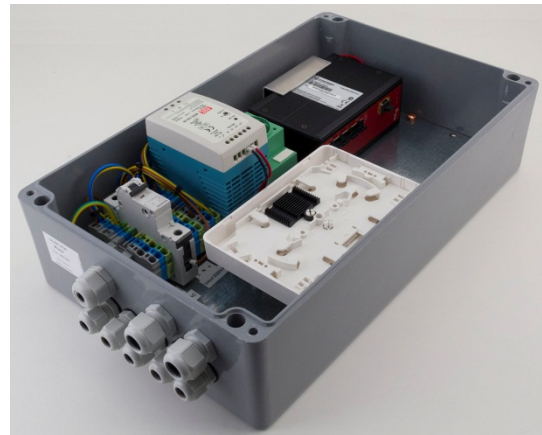

CS—AKG1/48

CS—AKG1/48

Anschlusskasten Grundgerät
mit 48VDC, 2A Netzteil

Art-Nr. 208559

Abbildung ähnlich
Media Konverter nicht im Lieferumfang erhalten

Hauptmerkmale:

Universal Anschlusskasten für den modularen Ausbau mit diversen Media Convertern.

Das eingebaute Netzteil ist für den Betrieb von bis zu 4 Netzwerk Kameras mit POE (IEEE 802.3af) ausgelegt, abhängig vom eingebauten Media Konverter.

Material:	Polyester
Maße:	400 x 250 x 120mm
Kabeleinführungen:	M25x1,5 (6 Stück) M20x1,5 (3 Stück)
Spannungseingang:	230V/50Hz, Anschlussklemmen 3 x 4mm ²
Personenschutz:	FI-Schutzschalter Siemens 5SU1356-6KK10
Service Steckdose:	Schutzkontakt Steckdose
Netzteil:	48VDC, 2A
Spleißbox:	Kunststoff Spleißbox mit Telekom-Spleißkassette für 12 Spleiße

Mitgeliefertes Zubehör:

Aluminiumwinkel und Klettband zur einfachen Montage diverser Media Converter

Anschlussfaser Pig-Tail 50/125 LC (2 Stück)

Verschlussstopfen M25 (6 Stück), M20 (3 Stück)

Optionales Zubehör:

CS-MMH1 Mastmontagehalterung, Paar

Art-Nr. 209379