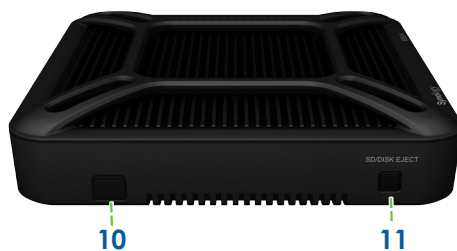

Anschlüsse und Tasten

1. 1 Betriebsanzeige
2. 2 LAN-Anzeigen
3. 3 SD/Datenträger-Anzeige
4. 4 SD-Karteneinschub
5. 5 USB 3.0-Port
6. 6 RESET-Taste
7. 7 USB 2.0-Port
8. 8 LAN-Ports
9. 9 Strombuchse
10. 10 DC-Ausgangsport
11. 11 SD/Datenträger- Auswurfaste

Technische Daten

Hardware

CPU	Marvell Armada 370 1,2 GHz
Gleitkomma	Ja
Hardware-Verschlüsselungsmodul	Ja
Arbeitsspeicher	DDR3 512MB
Schnittstelle für externe Geräte	USB 3.0 X 1, USB 2.0 x 1, SD-Kartenleser X 1
SD-Karte	SDXC/UHS-I, SDHC/C10
Größe (HxBxT)	31mm x 125mm x 125mm
Gewicht	295g
Anzahl der Lan-Ports	Gigabit X 2
WLAN-Unterstützung	Ja (WLAN-Dongle nicht im Lieferumfang enthalten)
Dynamischer DC-Eingang	7 bis 24 V; 2 A (Adapter in Verpackung: 12 V, 2 A)
DC-Ausgang	Strom: 1 A Spannung: In Übereinstimmung mit DC-Eingang
Eingangswchelspannung	100 bis 240 V
Stromfrequenz	50 Hz bis 60 Hz, einphasig
Betriebstemperatur	EDS14 mit direktem DC-Eingang: -20 bis 50 °C AC-Netzadapter in Verpackung: 0 bis 50 °C
Lagertemperatur	-20 bis 60 °C
Relative Luftfeuchtigkeit	5 % bis 95 %RH

DSM-Spezifikationen

Kommunikationsprotokoll	CIFS, AFP, NFS, FTP, WebDAV, CalDAV, iSCSI, Telnet, SSH, SNMP, VPN (PPTP, OpenVPN™, L2TP)
Ordner für Erstellen	Extern: EXT4, EXT3, FAT, NTFS, HFS+ (Nur Lesen)
Gemeinsame Nutzung von Dateien	Maximale Benutzerkonten: 128, Max. Gruppen: 64, Max. gemeinsame Ordner: 32, Max. gleichzeitige CIFS/FTP/AFP-Verbindungen: 128.
Sicherheit	FTP über SSL/TLS, automatische Blockierung von IP-Adressen, Firewall, verschlüsselte Netzwerksicherung über Rsync, HTTPS-Verbindung
Öffentliches Versorgungsunternehmen	Synology Web Assistant, Synology Assistant, Synology Data Replicator, Cloud Station
Unterstützte Betriebssysteme	Windows XP aufwärts, Mac OS X 10.5® aufwärts, Ubuntu 9.04 aufwärts
Unterstützte Browser	Chrome™, Firefox®, Internet Explorer® 8 oder höher, Safari® 5 oder höher, Safari (iOS 5 oder höher auf iPad), Chrome (Android 4.0 auf Tablets)
Sprache	English, Deutsch, Français, Italiano, Español, Dansk, Norsk, Svensk, Nederlands, Русский, Polski, Magyar, Português do Brasil, Português Europeu, Türkçe, Český, 日本語, 한국어, 繁體中文, 简体中文