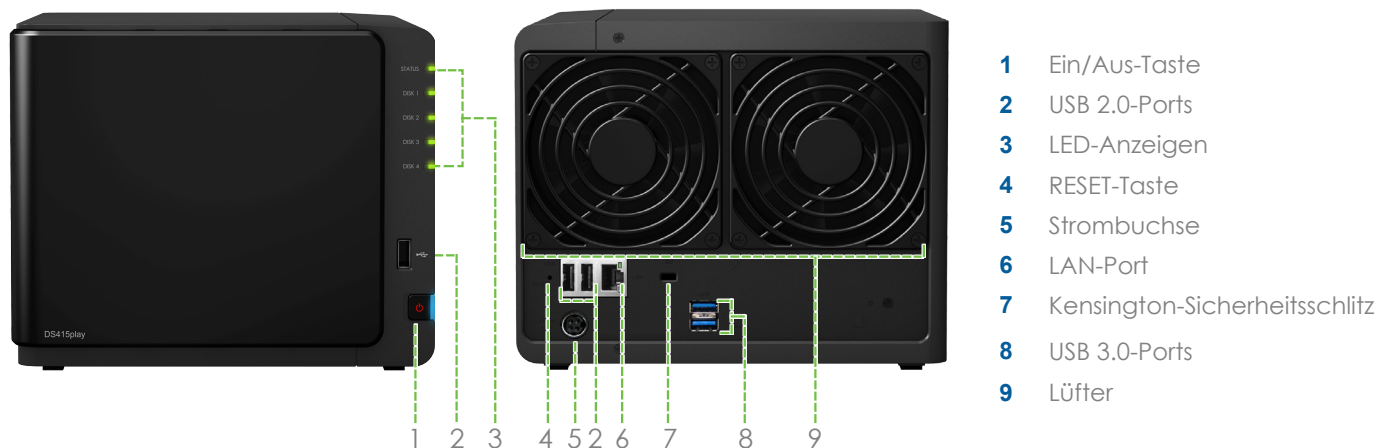

Anschlüsse und Tasten

1. 1 Ein/Aus-Taste
2. 2 USB 2.0-Ports
3. 3 LED-Anzeigen
4. 4 RESET-Taste
5. 5 Strombuchse
6. 6 LAN-Port
7. 7 Kensington-Sicherheitssteckplatz
8. 8 USB 3.0-Ports
9. 9 Lüfter

Technische Daten

Hardware

CPU	Intel Atom Dual Core 1,6 GHz
Gleitkomma	Ja
Arbeitsspeicher	1 GB DDR3
Interne HDD/SSD	3,5- oder 2,5-Zoll-SATA(II) x 4 (Festplatten nicht im Lieferumfang enthalten)
Max. interne Kapazität	24 TB (4 X 6 TB HDD) (Die tatsächliche Kapazität unterscheidet sich abhängig von den Volume-Typen)
Externe Ports	USB 3.0 x 2, USB 2.0 x 3
Größe (HxBxT) (mm)	165 X 203 X 233,2
Gewicht	2,03 kg
Anzahl der Lan-Ports	Gigabit X 1
Wake on LAN/WAN	Ja
WLAN-Unterstützung (Dongle)	Ja
Eingangswchselspannung	100 V bis 240 V Wechselstrom
Stromfrequenz	50/60 Hz, einphasig
Betriebstemperatur	5 bis 35 °C
Lagertemperatur	-20 bis 60 °C
Relative Luftfeuchtigkeit	5 bis 95 % RH

Allgemeines

Kommunikationsprotokoll	CIFS, AFP, NFS, FTP, WebDAV, CalDAV, iSCSI, Telnet, SSH, SNMP, VPN (PPTP, OpenVPN,™L2TP)
Dateisystem	Intern: EXT4 Extern: EXT4, EXT3, FAT, NTFS, HFS+
Speicherverwaltung	Maximale Größe des Dateisystems: 16 TB, max. Anzahl interner Datenträger: 256, max. iSCSI Target-Zahl: 10, max. iSCSI LUN-Zahl: 10; RAID-Klon/Schnappschuss-Unterstützung; unterstützte RAID-Typen: Synology Hybrid RAID, Basic, JBOD, RAID 0, RAID 1, RAID 5, RAID 6, RAID 10
Gemeinsame Nutzung von Dateien	Maximale Benutzerkonten: 2048, max. Gruppen: 256, max. gemeinsame Ordner: 256, max. gleichzeitige CIFS/AFP/FTP-Verbindungen: 256
Berechtigungen	Liste für Windows Zugangskontrolle (ACL)
Verzeichnisdienst	Windows AD-Integration: Domain-Benutzer-Anmeldung über Samba (CIFS)/AFP/FTP/File Station, LDAP-Integration
Sicherheit	FTP über SSL/TLS, automatische Blockierung von IP-Adressen, Firewall, verschlüsselte Netzwerksicherung über Rsync, HTTPS-Verbindung
Dienstprogramme	Synology Assistant, Cloud Station, Evidence Integrity Authenticator
Unterstützte Betriebssysteme	Windows XP und höher, Mac OS X® 10.5 und höher, Ubuntu 9.04 und höher.
Unterstützte Browser	Chrome,®Firefox®, Internet Explorer®: 8 oder höher, Safari® 5 oder höher, Safari (iOS 5 oder höher auf iPad),®Chrome (Android™ 4.0 auf Tablets)