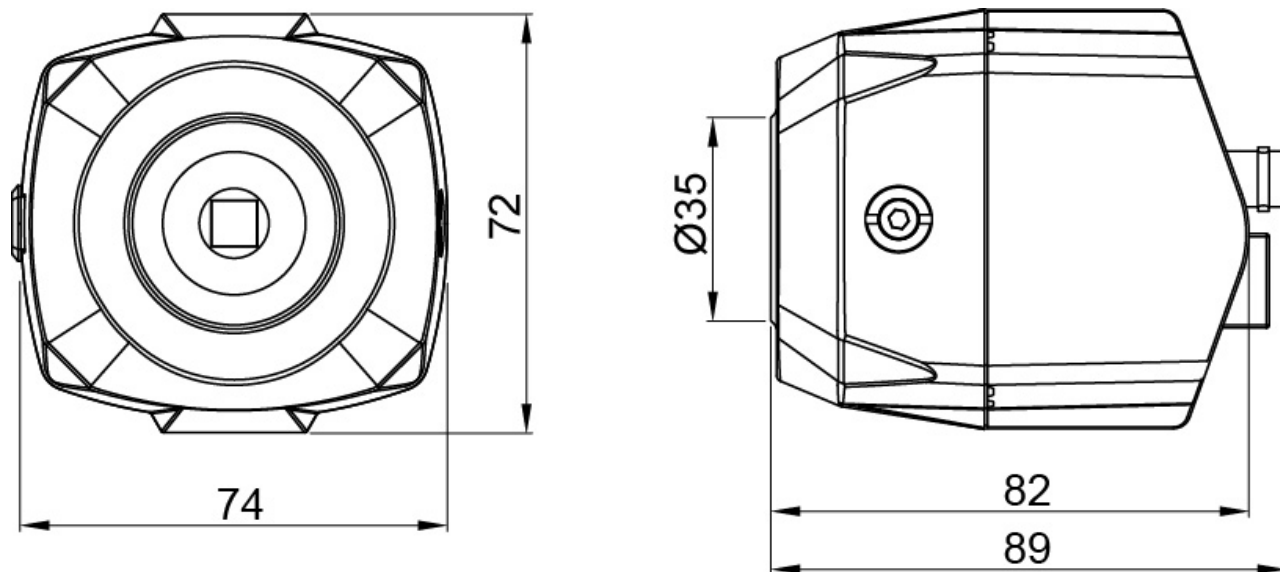

HDC-2080CS D

Technische Zeichnung

Dimensions: mm

Ihr Ansprechpartner

eneo ist eine eingetragene Marke von
VIDEOR E. Hartig GmbH
Carl-Zeiss-Straße 8
63322 Rödermark
Deutschland
Telefon: +49 6074-888-333
E-Mail: info@eneo-security.com
Internet: www.eneo-security.com