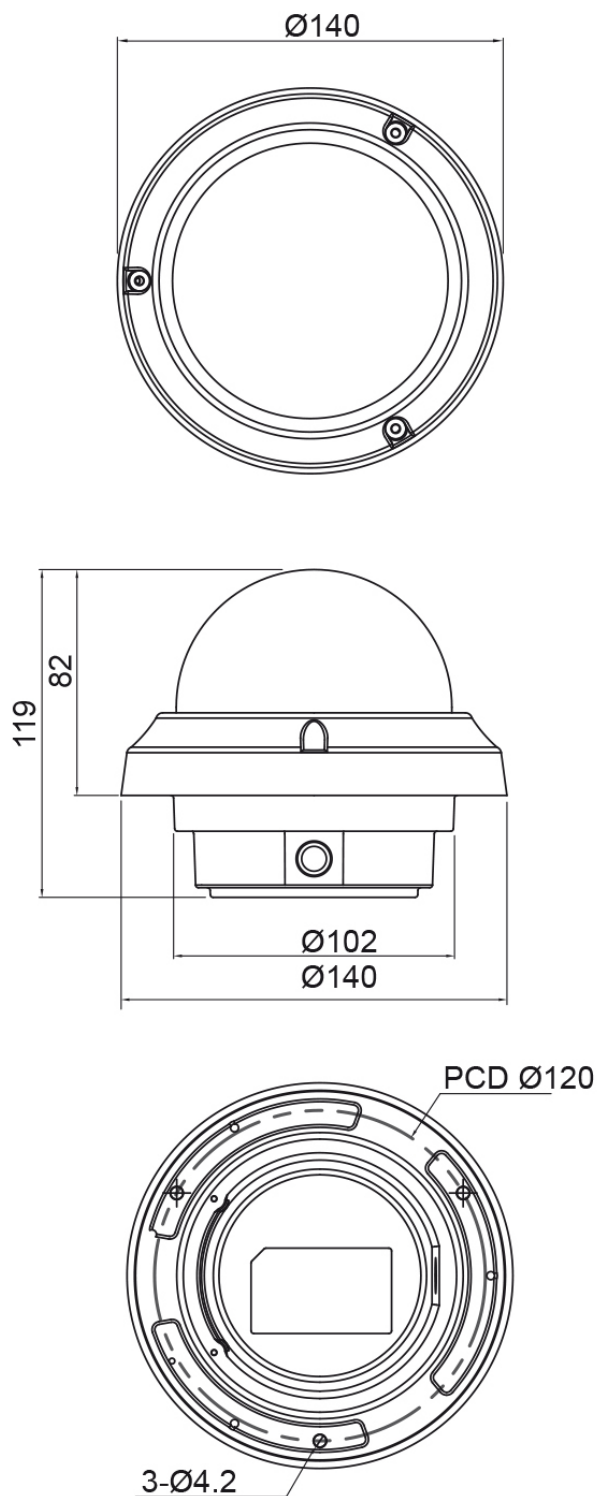

PXD-2080MIR D

Technische Zeichnung

Maße/Dimensions: mm