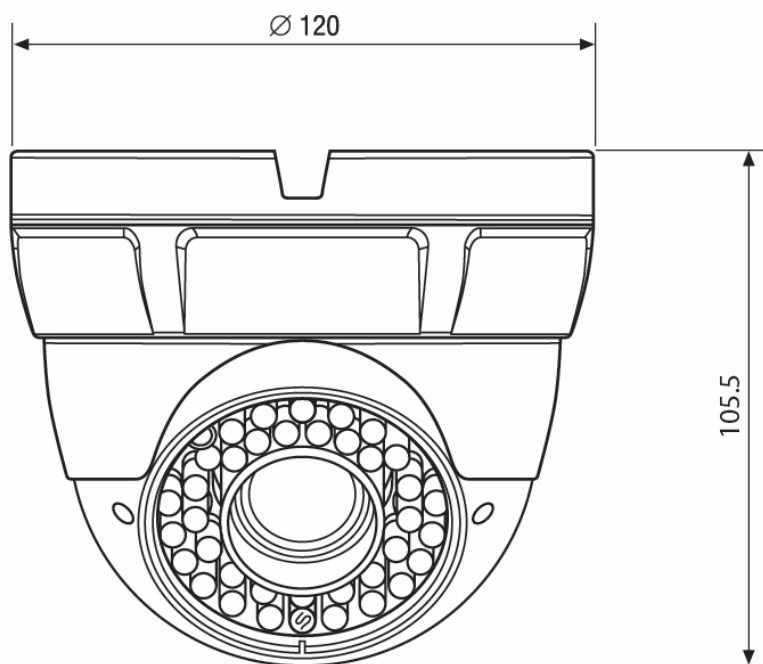

VKCD-12140F2812IR

Technische Zeichnung

Maße/Dimensions: mm

Ihr Ansprechpartner

eneo ist eine eingetragene Marke von
VIDEOR E. Hartig GmbH
Carl-Zeiss-Straße 8
63322 Rödermark
Deutschland
Telefon: +49 6074-888-333
E-Mail: info@eneo-security.com
Internet: www.eneo-security.com