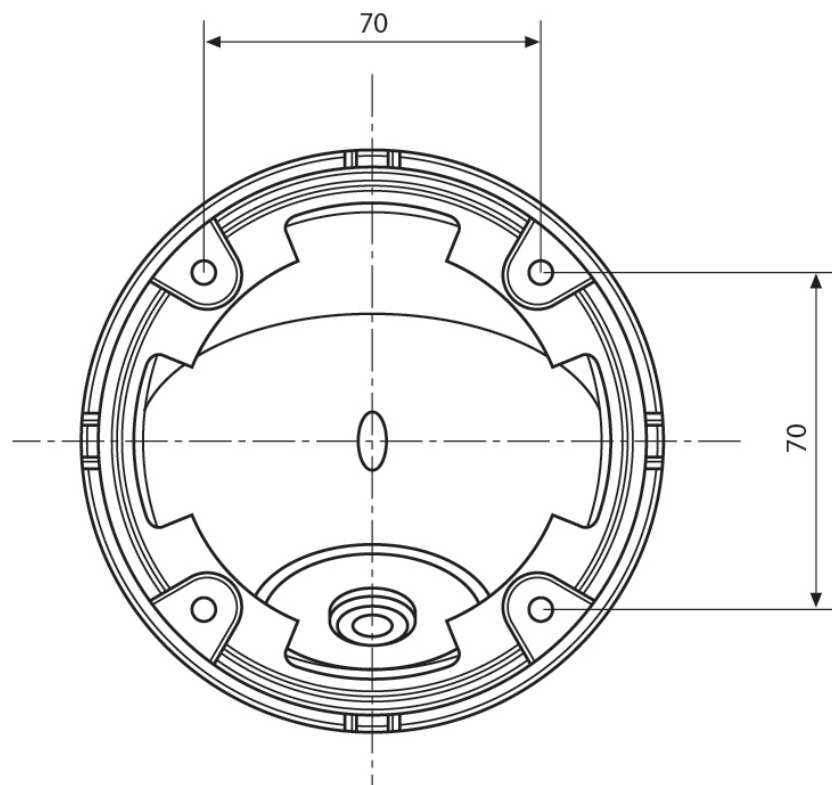

VKCD-12140F2812IR

Technische Zeichnung

Maße/Dimensions: mm

Ihr Ansprechpartner

eneo ist eine eingetragene Marke von
VIDEOR E. Hartig GmbH
Carl-Zeiss-Straße 8
63322 Rödermark
Deutschland
Telefon: +49 6074-888-333
E-Mail: info@eneo-security.com
Internet: www.eneo-security.com