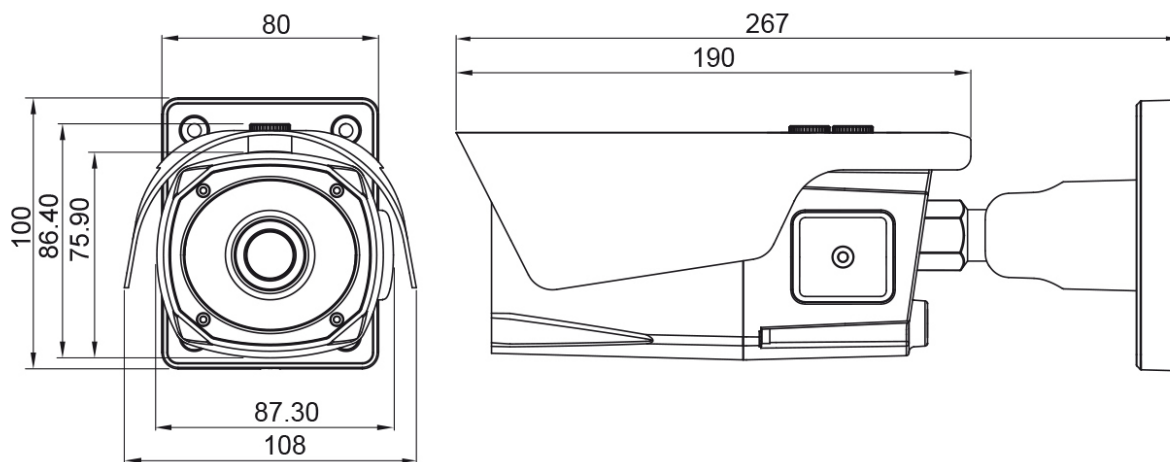

TVB-2080Z10IR

Technische Zeichnung

Maße/Dimensions: mm

Ihr Ansprechpartner

eneo ist eine eingetragene Marke von
VIDEOR E. Hartig GmbH
Carl-Zeiss-Straße 8
63322 Rödermark
Deutschland
Telefon: +49 6074-888-333
E-Mail: info@eneo-security.com
Internet: www.eneo-security.com