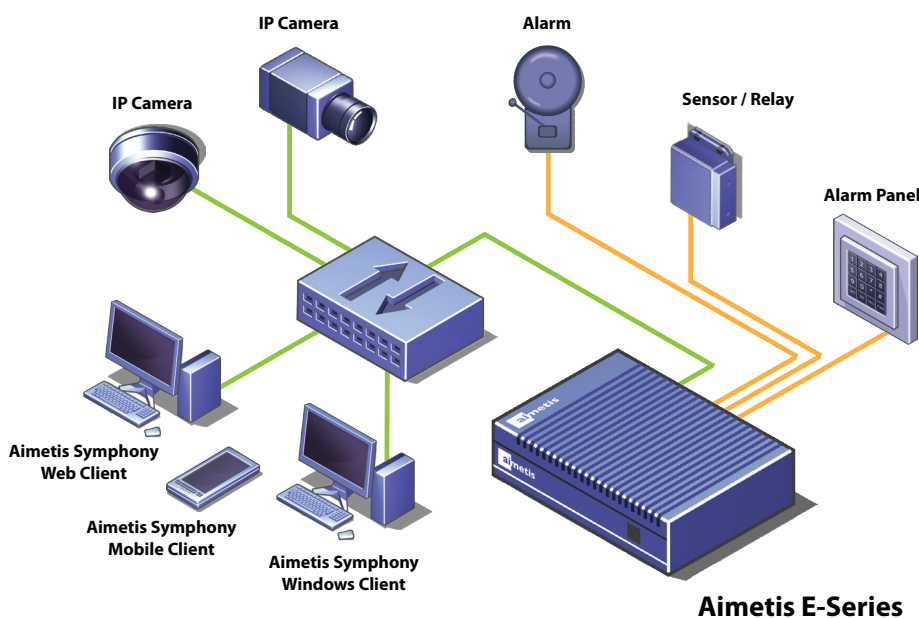

Model	E4020	E4040
Betriebssystem	Win 10 embedded	
Speicherkapazität	2TB	4TB
Video Management Software	Symphony Standard	
Kameralizenzen im Lieferumfang	8	16
Ethernet	2x GbE	
USB	4	
I/O Kontakte	4/4	
Netzwerkprotokolle	DHCP, SMTP, SNMP	
Speichererweiterung	mittels NAS möglich	
ONVIF	Ja	
Betriebstemperatur	0 bis 40°C	
Abmessungen (mm)	268B x 174T x 44H	
Gewicht	3.1KG	
Betriebsspannung	12VDC	
Prüfzeichen	CE, FCC, RoHs	
Montagebausatz	Halterung für Wand- und DIN Hutschiene	
Garantie	3 Jahre	
Bestellnummer	AIM-E4020	AIM-E4040

Aimetis Symphony Software

Die mehrfach ausgezeichnete intelligente Ideoüberwachungssoftware Aimetis Symphony™ bietet eine einzige innovative und offene IP-Videoplattform für Videomanagement, Videoanalyse, Systemintegration und Alarmmanagement. Aimetis Symphony unterstützt eine Vielzahl von Kameraherstellern, bietet eine funktionsreiche, benutzerfreundliche und einfach zu bedienende Benutzeroberfläche und beinhaltet IT freundliche Funktionen, die die Administration einfach machen.

Erweiterungsmöglichkeiten

Die Aimetis PSA ist mehr als nur eine Standalone-Lösung. Sie öffnet die Tür in ein beispielloses Ökosystem zur Verwaltung von Sicherheitssystemen. Die nahtlose Integration mit Aimetis Outdoor Object Tracker™, Thin Client™, und Aimetis Enterprise Manager™, macht die zentrale Verwaltung des gesamten Sicherheitssystems spielend einfach.

ONVIF

HDTV
NETWORK VIDEO

Weitere Informationen finden Sie auf www.aimetis.com