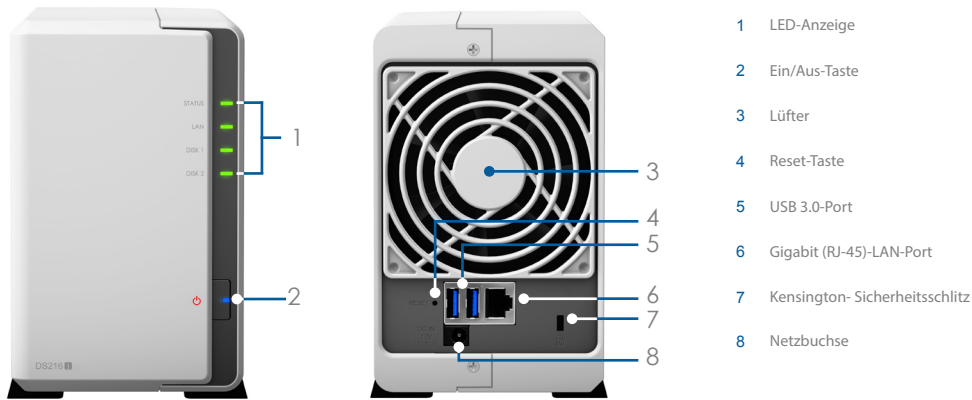

Jederzeit verfügbar

Greifen Sie von überall aus über die mobilen Apps von Synology auf Ihre DiskStation zu.

Energieeffizienz mit geringer Wärmeentwicklung und leisem Design

Die DS216j wurde im Hinblick auf Energieeinsparung konzipiert. Der 92 x 92 mm große Lüfter und das intelligente Airflow-Design halten das System rund um die Uhr kühl und die Rauschunterdrückung sorgt dafür, dass das Gerät leiser ist als PC-Pendants. Der Festplatten-Ruhemodus kann den Stromverbrauch und die Betriebskosten weiter senken.

Anschlüsse und Tasten

- 1 LED-Anzeige
- 2 Ein/Aus-Taste
- 3 Lüfter
- 4 Reset-Taste
- 5 USB 3.0-Port
- 6 Gigabit (RJ-45)-LAN-Port
- 7 Kensington- Sicherheitsschlitz
- 8 Netzbuchse

Technische Daten

Hardware