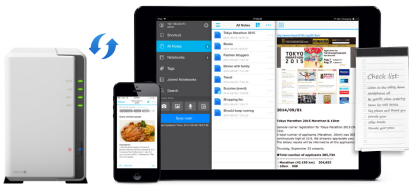

Jederzeit verfügbar

Greifen Sie von überall aus über die mobilen Apps von Synology auf Ihre DiskStation zu.

Energieeffizienz mit geringer Wärmeentwicklung und leisem Design

Die DS216j wurde im Hinblick auf Energieeinsparung konzipiert. Der 92 x 92 mm große Lüfter und das intelligente Airflow-Design halten das System rund um die Uhr kühl und die Rauschunterdrückung sorgt dafür, dass das Gerät leiser ist als PC-Pendants. Der Festplatten-Ruhemodus kann den Stromverbrauch und die Betriebskosten weiter senken.

Alle Synology-Produkte werden mit RoHS-konformen Teilen hergestellt und mit recycelbaren Materialien verpackt. Synology nimmt seine Verantwortung als globaler Bürger ernst und ist ständig bemüht, die umweltschädigenden Einflüsse jedes hergestellten Produkts zu reduzieren.