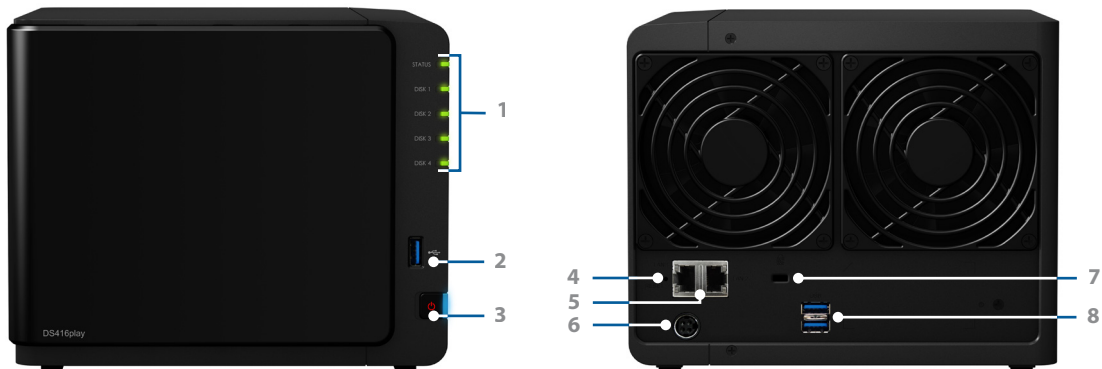

Anschlüsse und Tasten

1	LED-Anzeige	2	USB 3.0-Port	3	Ein/Aus-Taste	4	Reset-Taste
5	LAN-Port	6	Netzbuchse	7	Kensington-Sicherheitschlitz	8	USB 3.0-Port

Technische Daten

Hardware

CPU	Intel Celeron N3060 Dual-Core 1,6 GHz, Turbo bis zu 2,48 GHz
Gleitkommaeinheit	Ja
Hardware-Verschlüsselungsmodul	Ja (AES-NI)
Hardware-Transkodierungs-Engine	Unterstützter Codec: H.264 (AVC), MPEG-2 und VC-1; maximale Auflösung: 4K (4096 x 2160); maximale Bildrate pro Sekunde (FPS): 30
RAM-Größe	DDR3 1GB
Kompatibler Laufwerkstyp	3,5/2,5"-SATA III/II x 4 (Festplatten nicht im Lieferumfang enthalten)
Maximale interne Bruttokapazität	32 TB (4 x 8-TB-Festplatten) (tatsächliche Kapazität von Volume-Typen abhängig)
Hot-Swap-Laufwerk	Ja
Externe Ports	USB 3.0-Port x 3
Größe (H x B x T)	165 mm x 203 mm x 233,2 mm
Gewicht	2,04 kg
LAN	Gigabit (RJ-45) x 2
Aufwachen bei LAN-/WAN-Verbindung	Ja
WLAN-Unterstützung	Ja (WLAN-Dongles nicht im Lieferumfang enthalten)
Eingangswchelselspannung	100 V bis 240 V
Frequenz	50 bis 60 Hz, einphasig
Betriebstemperatur	5 bis 40 °C
Lagertemperatur	-20 bis 60 °C
Relative Luftfeuchtigkeit	5 bis 95 % RH

Allgemein

Netzwerkprotokolle	CIFS, AFP, NFS, FTP, WebDAV, CalDAV, iSCSI, Telnet, SSH, SNMP, VPN (PPTP, OpenVPN™, L2TP)
Dateisystem	Intern: Btrfs, ext4 Extern: Btrfs, ext4, ext3, FAT, NTFS, HFS+
Speicherverwaltung	Maximale Größe für einzelnes Volume: 108 TB, max. Anzahl interner Volumes: 256, max. Anzahl iSCSI Targets: 32, max. Anzahl iSCSI LUNs: 256
Unterstützte RAID-Typen	Synology Hybrid RAID, Basic, JBOD, RAID 0, RAID 1, RAID 5, RAID 6, RAID 10
Dateifreigabefunktion	Max. Anzahl Benutzerkonten: 2048, max. Anzahl Gruppen: 256, max. Anzahl freigegebene Ordner: 256, max. gleichzeitige CIFS/AFP/FTP/File Station-Verbindungen: 256
Berechtigung	Windows-Zugriffskontrollliste (ACL)
Verzeichnisdienst	Windows AD-Integration: Domainbenutzer-Anmeldung über Samba (CIFS)/AFP/FTP/File Station, LDAP-Integration
Sicherheit	FTP über SSL/TLS, automatische IP-Blockierung, Firewall, verschlüsselte Netzwerksicherung über rsync, HTTPS-Verbindung
Dienstprogramme	Synology Web Assistant, Cloud Station Drive, Cloud Station Backup, Synology Cloud Sync Decryption Tool, Evidence Integrity Authenticator, Photo Station Uploader, Snapshot Manager for VMware, Snapshot Manager for Windows, NFS Plug-in for VMware VAAI
Unterstützte Clients	Windows 7 oder höher, Mac OS X® 10.10 oder höher