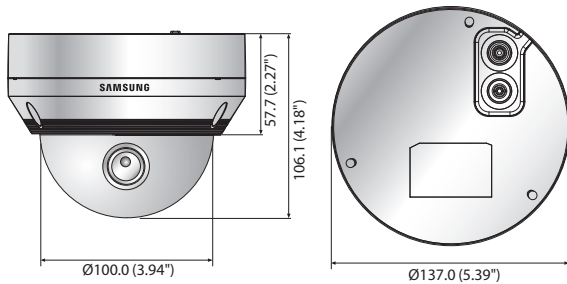

## Hauptmerkmale:

- Maximal 2 MP (1920 x 1080) Auflösung
- 2,8 ~ 12 mm (4,3x) Varioobjektiv
- Max. 30 BpS bei 2 MP mit allen Auflösungen (H.265/H.264)
- H.265, H.264, MJPEG-Komprimierung unterstützt, Mehrfach-Streaming
- Bewegungserkennung, Manipulation, Defokussierungserkennung,
- Micro-SD-Speicherkartensteckplatz (128 GB), PoE / 12 V Gleichspannung
- IR-Leuchtwerte 30 m, IP66, IK10
- Unterstützt Hallway View (90°/270° Drehung)
- Unterstützt LDC (Objektivverzerrung)

## Abmessungen

Einheit: mm (Zoll)