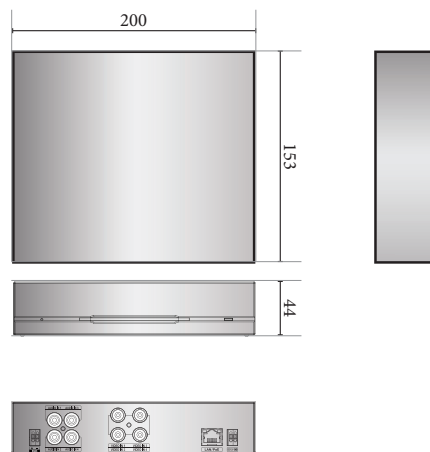

# DE-1104

- Spezialisiert auf DirectIP NVR
- Unterstützt PTZ mit RS485-Port
- Unterstützt 4 Audioeingänge
- Unterstützt vierfaches Streaming
- Unterstützt 4 analoge Videoeingänge

### TECHNISCHE DATEN

ENCODER	
Videokompression	H.264
Videoeingang	4 BNC Composite
Max. Videoauflösung	D1 : 720 x 480 / 720 x 576 (NTSC / PAL) 960H : 960 x 480 / 960 x 576 (NTSC / PAL)
Bildrate	30ips @ 960H (pro Kanal)
Multi-Video Streaming	Vierfaches Streaming
Max. Netzwerk-Durchsatz	48Mbps
Audio-Ein-/Ausgang	4 RCA / -
PTZ-Unterstützung	Ja (RS485)
Auslöser	Bewegungserkennung, Videoverlust, Manipulation
DirectIP-Unterstützung	Ja
ALLGEMEIN	
Abmessungen (B x H x T)	200 mm x 44 mm x 153 mm (7,9" x 1,7" x 6,0")
Gewicht	0,84 kg (1,85 lb)
Betriebstemperatur	0°C ~ 40°C (32°F ~ 104°F)
PoE (Class)	Ja (IEEE 802.3af Class 3)
Stromversorgungsanschluss	12VDC, PoE
Leistungsaufnahme	10 W
Zulassung	FCC, CE

### ABMESSUNGEN

(Einheit - mm)