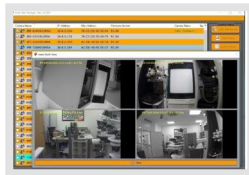

eneo Site Manager | Artikelnummer: 218218