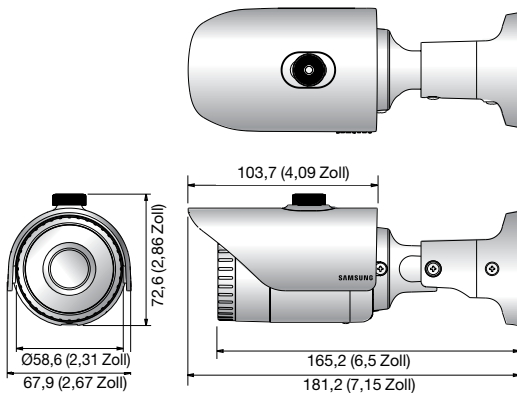

WISENET HD+ SCO-6023R

1080p-HD-IR-Bullet-Analogkamera

Hauptmerkmale:

- Full-HD (1920 x 1080 30 BpS) Auflösung
- 0,25 Lux bei F2,1 (Farbe), 0 Lux bei F2,1 (S/W: IR-LED an)
- Integriertes Fix-Objektiv (4mm)
- Tag & Nacht (ICR), DWDR, SSNRIV, Bewegungserkennung
- IR-Sichtweite 20 m, IP66,
- Übertragungsentfernung max. 500 m
- Einfache Einrichtung (Plug & Play)

Abmessungen

Einheit: mm (Zoll)

SCO-6023RN/P

VIDEO

Bildsensor	1/2,9-Zoll-2MP-CMOS
Gesamtpixelanzahl	2000 (H) x 1121 (V) 2,24 MP
Effektive Pixel	1984 (H) x 1105 (V) 2,19 MP
Abtastsystem	Progressive-Scan-Bilderfassung
Min. Beleuchtungsstärke	Farbe: 0,25 Lux (F2,1) S/W: 0 Lux (IR-LED an)
Signal-Rauschabstand	52 dB (AGC Aus, Gewichtung Ein)
Videoausgang	BNC (AHD, CVBS wählbar)
Auflösung	1920 x 1080
Max. Bildfrequenz	30 BpS bei 1080p, 30 BpS bei 720p

OBJEKTIV

Brennweite (Zoomverhältnis)	4 mm Fix
Max. Blendenverhältnis	F2,1
Blickwinkel	H: 72,2° / V: 52,9° / V: 94,3°
Min. Objektstand	0,5 m (1,64 ft)
Fokus-Steuerung	Manuell
Objektivtyp	Fix
Gewindeanschluss	Integriert

ELEKTRISCHE DATEN

Eingangsspannung / Eingangsstrom	12 V Gleichstrom ±10 %
Leistungsaufnahme	Max. 4,2 W

MECHANISCHE DATEN

Farbe / Material	Dunkelgrau / Kunststoff
Abmessungen (BxH)	Ø58,6 x 165,2 mm (Ø2,31 Zoll x 6,5 Zoll) (Ohne Sonnenblende)
Gewicht	208 g (0,46 lb)