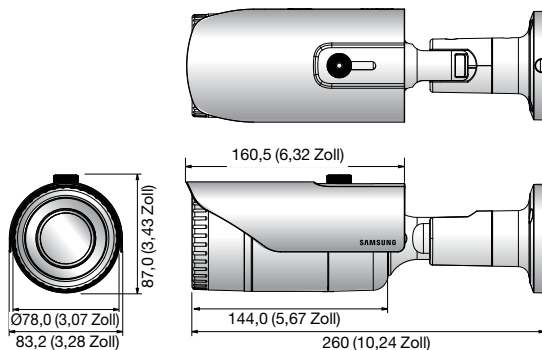

## Hauptmerkmale:

- Full-HD (1920 x 1080 30 Bps) Auflösung
- 0,11 Lux bei F1,4 (Farbe), 0 Lux bei F1,4 (S/W: IR-LED an)
- 2,8 ~ 12 mm (4,3x) Varioobjektiv
- Tag & Nacht (ICR), DWDR, SSNR IV, Bewegungserkennung
- IR-Sichtweite 30 m, IP66, IK10, Duale Stromversorgung
- Übertragungsentfernung max. 500 m
- Einfache Einrichtung (Plug & play)

## Abmessungen

Einheit: mm (Zoll)

## SCO-6083RN/P

VIDEO	
Bildsensor	1/2,9-Zoll-2MP-CMOS
Gesamtpixelanzahl	2000 (H) x 1121 (V) 2,24 MP
Effektive Pixel	1984 (H) x 1105 (V) 2,19 MP
Abtastsystem	Progressive-Scan-Bilderfassung
Min. Beleuchtungsstärke	Farbe: 0,11 Lux (F1,4) S/W: 0 Lux (IR-LED an)
Signal-Rauschabstand	52 dB (AGC Aus, Gewichtung Ein)
Videoausgang	BNC (AHD, CVBS wählbar)
Auflösung	1920 x 1080
Max. Bildfrequenz	30 BpS bei 1080p, 30 BpS bei 720p

ELEKTRISCHE DATEN	
Eingangsspannung / Eingangsstrom	Dual (24 V Wechselstrom & 12 V Gleichstrom ±10 %)
Leistungsaufnahme	Max. 6 W

MECHANISCHE DATEN	
Farbe / Material	Dunkelgrau / Aluminium
Abmessungen (BxH)	Ø78,0 x 260,0 mm (3,07 Zoll x 10,24 Zoll) (Ohne Sonnenblende)
Gewicht	922 g (2,03 lb)