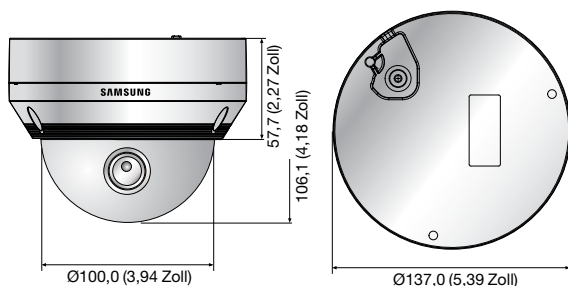

## Zubehör (optional)

SCV-6083RN/P

VIDEO	
Bildsensor	1/2,9-Zoll-2MP-CMOS
Gesamtpixelanzahl	2000 (H) x 1121 (V) 2,24 MP
Effektive Pixel	1984 (H) x 1105 (V) 2,19 MP
Abtastsystem	Progressive-Scan-Bilderfassung
Min. Beleuchtungsstärke	Farbe: 0,11 Lux (F1,4) S/W: 0 Lux (IR-LED an)
Signal-Rauschabstand	52 dB (AGC Aus, Gewichtung Ein)
Videoausgang	BNC (AHD, CVBS wählbar)
Auflösung	1920 x 1080
Max. Bildfrequenz	30 BpS bei 1080p, 30 BpS bei 720p
OBJEKTIV	
Brennweite (Zoomverhältnis)	2,8 ~ 12 mm (4,3x) Variofokus
Max. Blendenverhältnis	F1,4
Blickwinkel	H: 103,8°(Weitwinkel) ~ 32,4°(Tele) / V: 53,7°(Weitwinkel) ~ 18,4°(Tele) D: 121,9°(Weitwinkel) ~ 37,1°(Tele)
Min. Objektabstand	0,5 m (1,64 ft)
Fokus-Steuerung	Manuell
Objektivtyp	DC-Auto-Iris
Gewindeanschluss	Integriert
SCHWENKEN / NEIGEN / DREHEN	
Schwenk- / Neigungs- / Drehbereich	0° ~ 350° / 0° ~ 67° / 0° ~ 355°
FUNKTIONEN	
Bildschirmanzeige	Englisch, Japanisch, Spanisch, Französisch, Portugiesisch, Koreanisch, Deutsch, Italienisch, Russisch, Polnisch, Tschechisch, Rumänisch, Serbisch, Schwedisch, Dänisch, Türkisch
Kameratitel	Aus / An (Anzeige von bis zu 15 Zeichen)
Tag & Nacht	Auto (ICR) / Farbe / S/W
Gegenlichtkompensation	Aus / Benutzerdefinierte BLC / HLC
Hoher Kontrastumfang	DWDR
Digitale Rauschunterdrückung	SSNR IV (Aus / An)
Entnebeln	Aus / Auto / Manuell
Bewegungserkennung	Aus / An (4 Zonen)
Privatsphärenausblendung	Aus / An (4 Zonen mit Rechteck)
Verstärkungsregelung	Aus / Niedrig / Mittel / Hoch / Sehr Hoch
Weißabgleich	ATW / Außenbereich / Innenbereich / Manuell / AWC (1800 K° ~ 10500 K°)
Verschlusszeit der elektronischen Blende	1 Sek. ~ 1/12000 Sek.
Drehen / Spiegeln	Aus / H-Rev / V-Rev / HV-Rev
Profile	Grundeinstellung, Tag & Nacht, Gegenlicht, Innenbereich, Benutzerdefiniert, ITS
Alarm	(MD) Ausgang 1
Schnittstelle für Fernsteuerung	Koaxialsteuerung
Protokoll	Coax: NTSC/PAL - Samsung CCVC, Pelco-C (Coaxitron), AHD - ACP (AHD-Koaxialprotokoll)
IR-Abstand	30 m (98,43 ft)
Videoübertragungsentfernung	500 m (1640,42 ft) (75-5 Koaxialkabel)
BETRIEBSBEDINGUNGEN	
Betriebstemperatur / Luftfeuchtigkeit	-30°C ~ +55°C (-22°F ~ +131°F) / Weniger als 90 % relative Luftfeuchtigkeit *Hochfahren sollte bei Temperaturen über -10°C (+14°F) stattfinden.
Schutzklasse	IP66
Vandalismusschutz	IK10
ELEKTRISCHE DATEN	
Eingangsspannung / Eingangsstrom	Dual (24 V Wechselstrom & 12 V Gleichstrom ±10 %)
Leistungsaufnahme	Max. 4,2 W
MECHANISCHE DATEN	
Farbe / Material	Elfenbein / Aluminium
Abmessungen (BxH)	Ø137,0 x 106,1 mm (Ø5,39 Zoll x 4,18 Zoll)
Gewicht	716 g (1,58 lb)