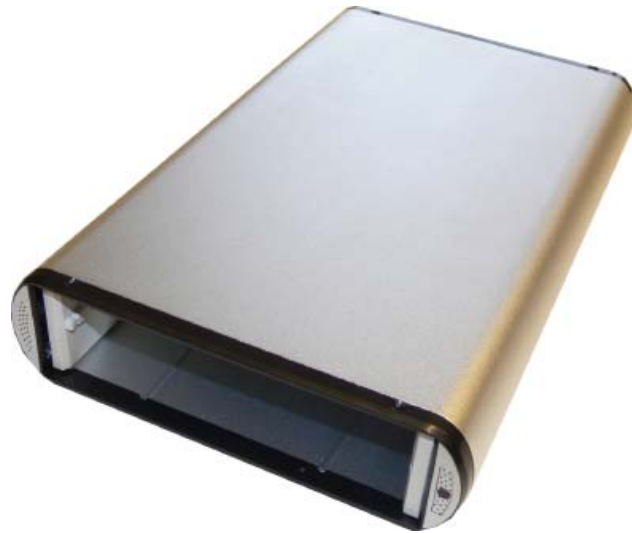

## Caddy for Removable Hard Drives – Festplatten-Wechselrahmengehäuse

#### Features and Benefits

- Hard drive caddy housing with fast USB connection for previewing CamDisc's® removable hard disks
- Change hard drives without downpowering the PC
- Evaluation Software included
- USB cable included

#### Produktmerkmale

- Wechselrahmengehäuse mit schnellem USB-Anschluss zur Aufnahme der CamDisc<sup>SVR</sup> Festplatten
- Wechsel der Festplatten bei laufendem PC-Betrieb problemlos
- inklusive Archivsoftware
- inklusive USB Kabel