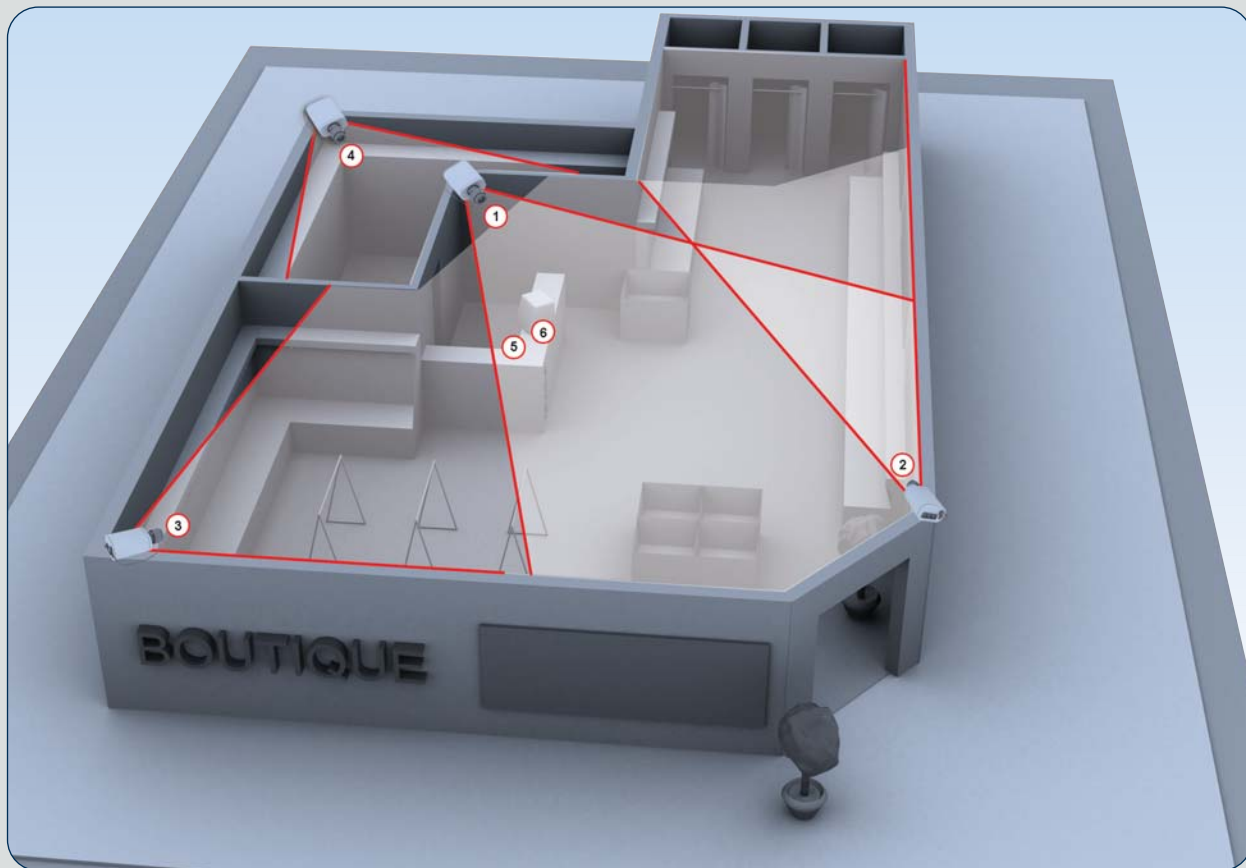

Videüberwachung eines Ladengeschäft mit Netzwerkkameras

In diesem Anwendungsbeispiel wird eine Videüberwachung eines kleinen Ladengeschäftes wie z.B. eines Kioskes, Tabakwarengeschäftes oder Zeitschriftenladens mit Netzwerktechnologie dargestellt. Hierbei werden professionelle Netzwerkkameras eingesetzt. Aufgezeichnet werden die Bilder der Kameras auf einem Netzwerkvideorekorder, der nicht nur eine Darstellung von Livebildern, sondern auch eine Abfrage von aufgezeichneten Bildern über das Netzwerk oder Internet ermöglicht.

Kassenbereich und Nebeneingang

Zur Überwachung des Kassenbereiches eignet sich besonders gut eine kleine hochauflösende Netzwerk-Kuppelkamera, die diskret ist und nicht störend auf die Kunden wirkt. Durch eine variable Brennweite lässt sich der beste Blickwinkel leicht einstellen.

Verkaufsflächen und Haupteingang

Die vom Kassenbereich nicht vollständig einsehbaren Verkaufsflächen lassen sich durch Kameras mit weitwinkligen variablen Brennweiten überwachen. Die Kameras lassen sich optimal auf die vorhandenen Lichtverhältnisse einstellen und liefern so optimale Bilder.

Lagerraum

Der Lagerraum lässt sich sehr gut durch eine gegen Vandalismus geschützte Kompaktkamera mit integrierter IR-Beleuchtung diskret überwachen.

Eingesetzte Produkte

1. **Kamera 1:** Hochauflösende Netzwerk-Kuppelkamera SNC-6201M mit 1,3 Megapixel Auflösung und mit variablem Zoom von 2,8 – 12 mm Brennweite. ①
2. **Kamera 2, 3:** Sehr Lichtempfindliche Tag/Nacht-Netzwerkkamera SNC-3901MDN mit 1,3 Megapixel Auflösung und einem hochwertigen Zoomobjektiv 17141DN mit 2,8 – 6,0 mm Brennweite. Die Kamera ermöglicht auch nachts noch sehr gute Bilder. ② ③
3. **Kamera 4:** Kompakte Netzwerkkamera SNC-521IR/W mit integrierter IR-Beleuchtung und variablem Zoom von 2,8 – 12 mm Brennweite. Die Kamera ermöglicht auch bei totaler Dunkelheit noch sehr gute Bilder. ④

Aufzeichnung und Bildwiedergabe (5 und 6):

Die Aufzeichnung erfolgt auf einem 4-Kanal Netzwerkvideorekorder (NVR). Dieser zeichnet die Bilder 24 Stunden lang auf und speichert diese auf integrierten Festplatten. Die Bilder können über einen PC in der Filiale jederzeit angeschaut werden oder je nach Modell auch über einen direkt an den Netzwerkrekorder angeschlossenen Monitor. Durch Anschluss an das interne Netzwerk oder an einen DSL-Router können die Bilder von überall auf der Welt jederzeit abgefragt werden. Je nach Anforderungen an die Leistung und die Ausstattung gibt es mehrere mögliche Systeme, die zum Einsatz kommen können, wie z.B. den 4-Kanal SanGuard NVR, den 4-Kanal SanView NVR oder den 4-Kanal NuuoMini NVR.