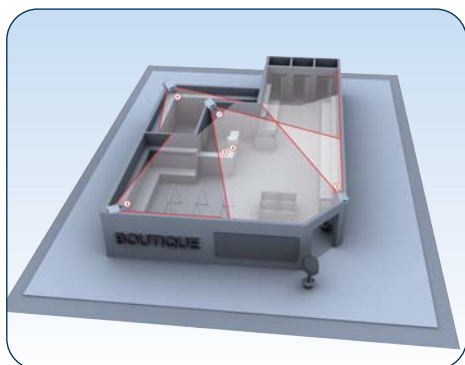

IP-gestützte Video Security-Lösung

Videoüberwachung eines Ladengeschäfts mit Netzwerkkameras

In diesem Anwendungsbeispiel wird eine Videoüberwachung eines kleinen Ladengeschäftes wie z.B. eines Kioskes, Tabakwarengeschäftes oder Zeitschriftenladens mit Netzwerktechnologie dargestellt. Hierbei werden professionelle Netzwerkkameras eingesetzt. Aufgezeichnet werden die Bilder der Kameras auf einem Netzwerkvideorekorder, der nicht nur eine Darstellung von Livebildern, sondern auch eine Abfrage von aufgezeichneten Bildern über das Netzwerk oder Internet ermöglicht.

SV-NVR-S-4-500GB

17141DN

Videüberwachung eines Ladengeschäft mit Netzwerkkameras

In diesem Anwendungsbeispiel wird eine Videüberwachung eines kleinen Ladengeschäftes wie z.B. eines Kioskes, Tabakwarengeschäftes oder Zeitschriftenladens mit Netzwerktechnologie dargestellt. Hierbei werden professionelle Netzwerkkameras eingesetzt. Aufgezeichnet werden die Bilder der Kameras auf einem Netzwerkvideorekorder, der nicht nur eine Darstellung von Livebildern, sondern auch eine Abfrage von aufgezeichneten Bildern über das Netzwerk oder Internet ermöglicht.

Kassenbereich und Nebeneingang

Zur Überwachung des Kassenbereiches eignet sich besonders gut eine kleine hochauflösende Netzwerk-Kuppelkamera, die diskret ist und nicht störend auf die Kunden wirkt. Durch eine variable Brennweite lässt sich der beste Blickwinkel leicht einstellen.

Verkaufsflächen und Haupteingang

Die vom Kassenbereich nicht vollständig einsehbaren Verkaufsflächen lassen sich durch Kameras mit weitwinkligen variablen Brennweiten überwachen. Die Kameras lassen sich optimal auf die vorhandenen Lichtverhältnisse einstellen und liefern so optimale Bilder.