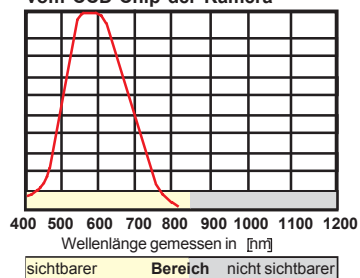

Normal

BLC

Besondere Merkmale:

- Automatische Backlight-Funktion (BLC) bei extremem Gegenlicht
- Metallgehäuse

Spektralempfindlichkeitskurve vom CCD-Chip der Kamera

Abmessungen

Lieferumfang:

Farb-Minidome-Kamera mit 3,7mm Nadelöhrobjektiv
1,2m lange steckerfertige Anschlußkabel mit 12V DC Stecker und BNC-Buchse