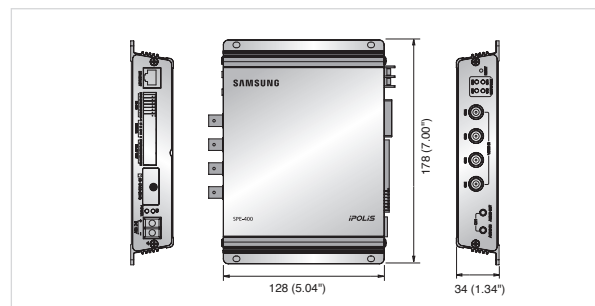

Abmessungen

Einheit: mm (Zoll)

Entwurf und Spezifikationen sind ohne weitere Mitteilung änderbar.

Das Eco Zeichen verdeutlicht Samsung Techwin's Streben, umweltfreundliche Produkte herzustellen und zeigt an, dass das Produkt die EU RoHS Richtlinie erfüllt.

SAMSUNG TECHWIN CO., LTD.

701, Sampyeong-dong, Bundang-gu, Seongnam-si, Gyeonggi-do Korea 463-400
Tel.: +82-70-7147-8741-8749, 8752-8760 Fax: +82-31-8018-3745
www.samsungsecurity.com www.samsungcctv.com

VERTRIEB ÜBER