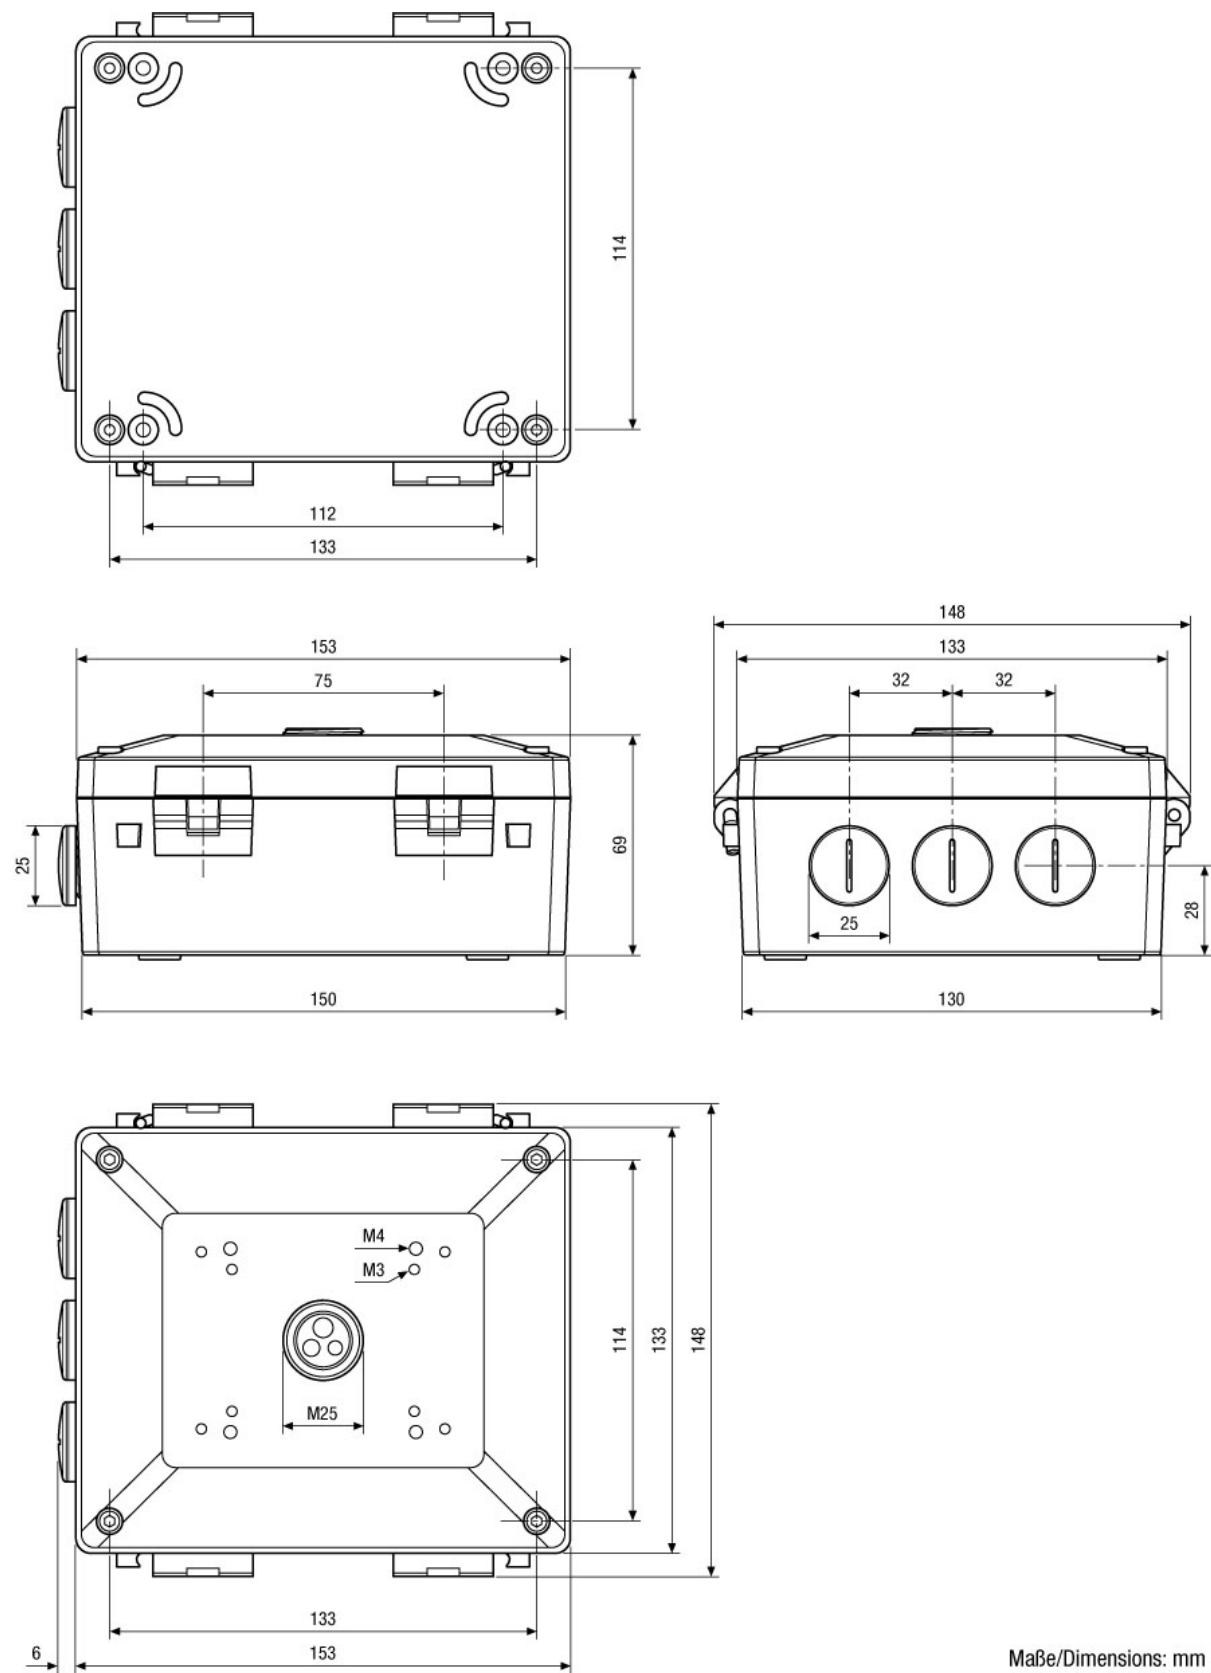

### Spezifikationen

Serie	eneo Candid Medium, eneo Candid Large, eneo Candid Small
Abmessungen (HxBxT)	60x150x130
Farbe	Pantone Cool Gray 1C
Gehäuse	Aluminium
Gewicht	2,0kg
Lieferumfang	Montage Zubehör, Betriebsanleitung

### Verfügbares Zubehör

Bild	Art. Nr. / Bezeichnung	Beschreibung
	202641 / PM-42A	Mastmontageadapter für eneo Candid, Candid S, Candid M, Candid L, W3, WB1, AK-5, AK-4
	204466 / VT-PS12DC-12	Einbau Netzgerät, für AK-4, 100-240VAC/12VDC (1,5A), stabilisiert, offene Enden
	210476 / AK-4 CB	Anschlussplatine mit 12V Netzteil

## Technische Zeichnung

Maße/Dimensions: mm