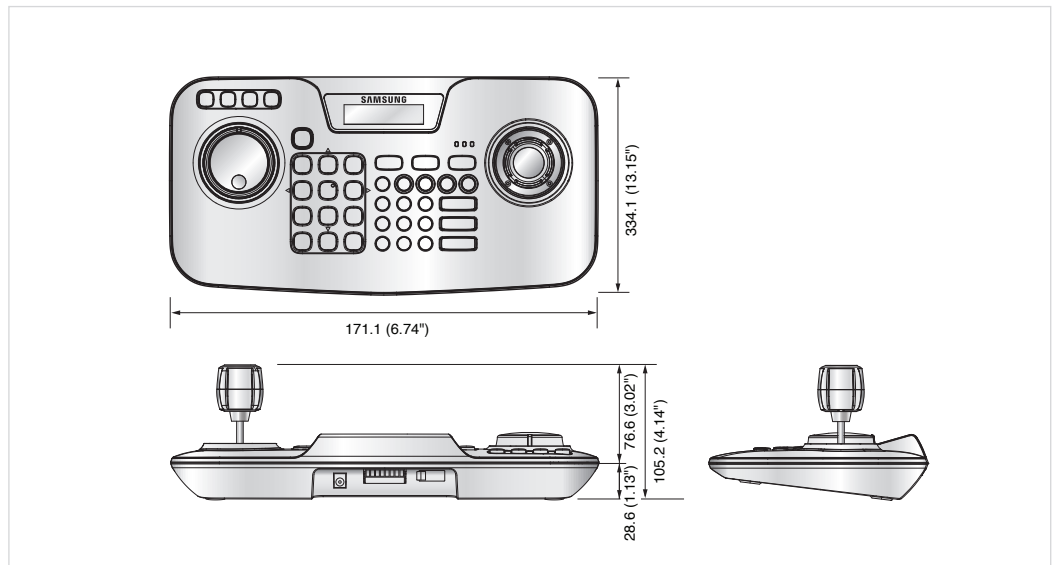

Abmessungen

Einheit: Mm (Zoll)