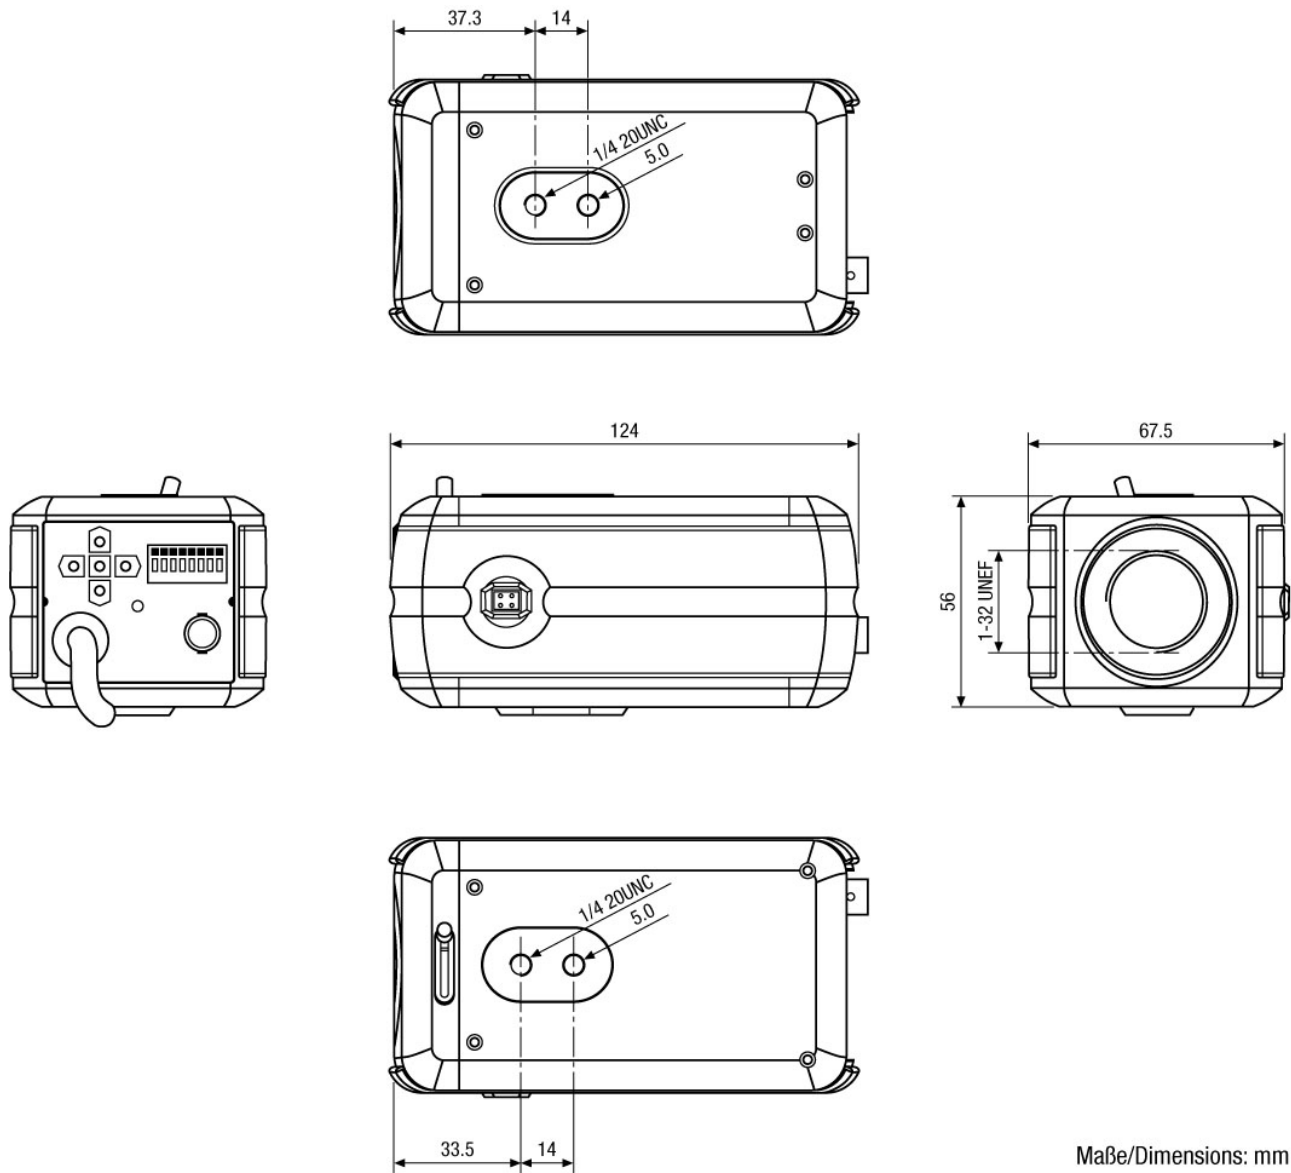

VKC-1395

Technische Zeichnung

Ihr Ansprechpartner

eneo ist eine eingetragene Marke von
VIDEOR E. Hartig GmbH
Carl-Zeiss-Straße 8
63322 Rödermark
Deutschland
Telefon: +49 6074-888-333
E-Mail: info@eneo-security.com
Internet: www.eneo-security.com