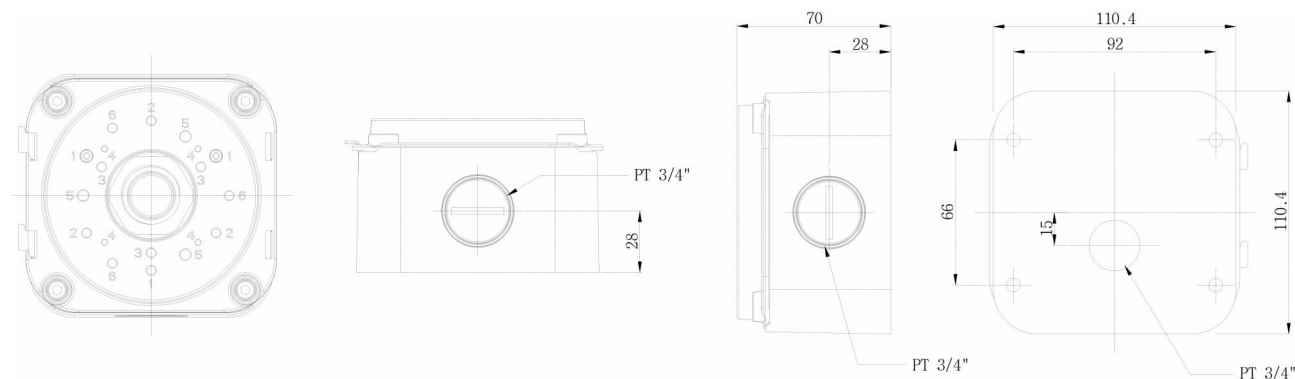

AK-6

Technische Zeichnung

Ihr Ansprechpartner

eneo ist eine eingetragene Marke von
VIDEOR E. Hartig GmbH
Carl-Zeiss-Straße 8
63322 Rödermark
Deutschland
Telefon: +49 6074-888-333
E-Mail: info@eneo-security.com
Internet: www.eneo-security.com