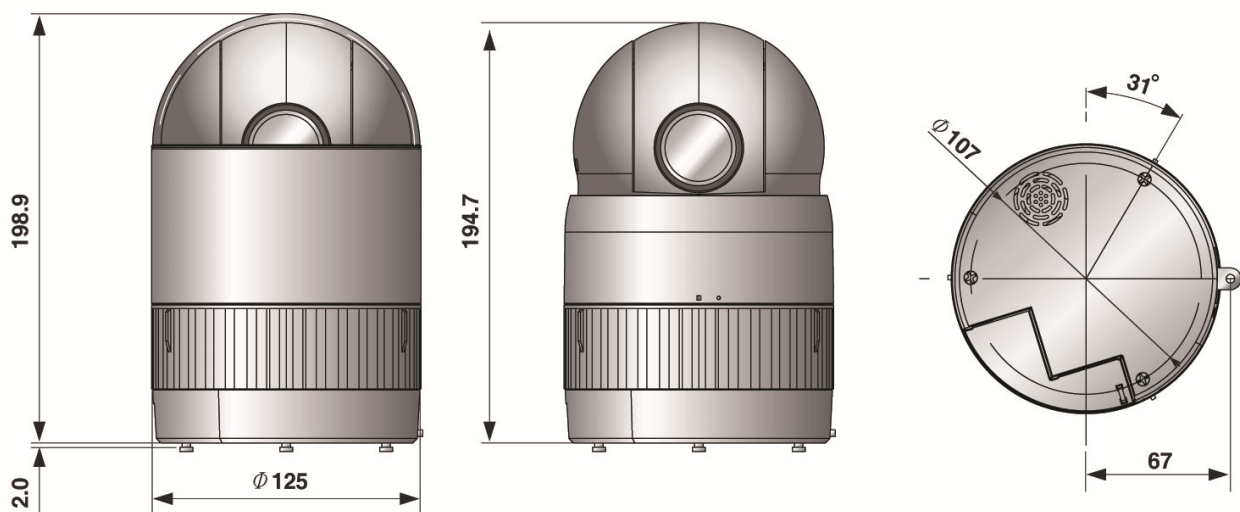

TPP-72A0030P0A

Technische Zeichnung

Ihr Ansprechpartner

eneo ist eine eingetragene Marke von
VIDEOR E. Hartig GmbH
Carl-Zeiss-Straße 8
63322 Rödermark
Deutschland
Telefon: +49 6074-888-333
E-Mail: info@eneo-security.com
Internet: www.eneo-security.com