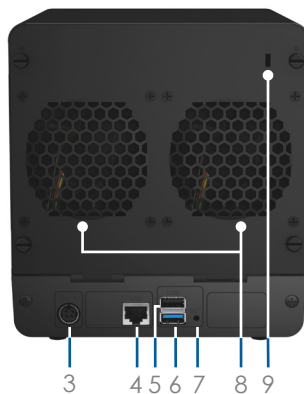

# Anschlüsse und Tasten

- 1 Ein/Aus-Taste
- 2 LED-Anzeige
- 3 Netzbuchse
- 4 Gigabit (RJ-45)-LAN-Port
- 5 USB 2.0-Port
- 6 USB 3.0-Port
- 7 Reset-Taste
- 8 Lüfter
- 9 Kensington-Sicherheitsschlit