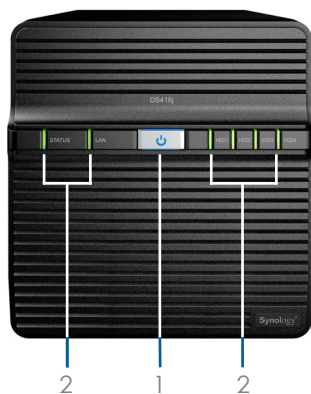

Anschlüsse und Tasten

1. 1 Ein/Aus-Taste
2. 2 LED-Anzeige
3. 3 Netzbuchse
4. 4 Gigabit (RJ-45)-LAN-Port
5. 5 USB 2.0-Port
6. 6 USB 3.0-Port
7. 7 Reset-Taste
8. 8 Lüfter
9. 9 Kensington-Sicherheitsschlit

Technische Daten

Hardware

CPU	Marvell Armada 88F6828 Dual-Core 1,3 GHz
Gleitkommaeinheit	Ja
Hardware-Verschlüsselungsmodul	Ja
RAM-Größe	DDR3 512 MB
Kompatibler Laufwerkstyp	3,5" oder 2,5" SATA(II) x 4 (Festplatten nicht im Lieferumfang enthalten)
Max. interne Bruttokapazität	32 TB (4 x 8 TB-Festplatten) (Die tatsächliche Kapazität ist von den Volume-Typen abhängig.)
Max. Größe für einzelnes Volume	16 TB
Externe Ports	USB 3.0-Port x 1, USB 2.0-Port x 1
Größe (H x B x T)	184 x 168 x 230 mm
Gewicht	2,21 kg
LAN	Gigabit (RJ-45) x 1
WLAN-Unterstützung	Ja (WLAN-Dongles nicht im Lieferumfang enthalten)
Wake on LAN/WAN	Ja
Geplantes Ein-/Ausschalten	Ja
Eingangswchelsspannung	100 bis 240 V
Frequenz	50 bis 60 Hz, einphasig
Betriebstemperatur	5 bis 40°C
Lagertemperatur	-20 bis 60 °C
Relative Luftfeuchtigkeit	5 bis 95 % RH

Allgemein

Netzwerkprotokolle	CIFS, AFP, NFS, FTP, WebDAV, CalDAV, iSCSI, Telnet, SSH, SNMP, VPN (PPTP, OpenVPN™, L2TP)
Dateisystem	Intern: ext4 Extern: ext4, ext3, FAT, NTFS, HFS+ (nur Lesen)
Speicherverwaltung	Maximale Größe für einzelnes Volume: 16 TB, max. Anzahl interner Volumes: 256, max. Anzahl iSCSI Targets: 10, max. Anzahl iSCSI LUNs: 10
Unterstützte RAID-Typen	Synology Hybrid RAID (SHR), Basic, JBOD, RAID 0, RAID 1, RAID 5, RAID 6, RAID 10
Dateifreigabefunktion	Max. Anzahl Benutzerkonten: 1024, max. Gruppen: 256, max. Anzahl freigegebene Ordner: 256, Max. gleichzeitige CIFS/AFP/FTP/File Station-Verbindungen: 128
Berechtigung	Windows-Zugriffskontrollliste (ACL)
Verzeichnisdienst	Windows AD-Integration: Domainbenutzer-Anmeldung über Samba (CIFS)/AFP/FTP/File Station, LDAP-Integration
Sicherheit	FTP über SSL/TLS, automatische IP-Blockierung, Firewall, verschlüsselte Netzwerksicherung über Rsync, HTTPS-Verbindung
Dienstprogramme	Synology Web Assistant, Synology Assistant, Cloud Station, Synology Cloud Sync Decryption Tool, Photo Station Uploader, Evidence Integrity Authenticator
Unterstützte Clients	Windows XP oder höher, Mac OS X® 10.7 oder höher, Ubuntu 12 oder höher
Unterstützte Browser	Chrome™, Firefox®, Internet Explorer® 8 oder höher, Safari® 7 oder höher, Safari (iOS® 7 oder höher auf iPad®), Chrome (Android 4.0 oder höher auf Tablets)
Sprache	English, Deutsch, Français, Italiano, Español, Dansk, Norsk, Svensk, Nederlands, Русский, Polski, Magyar, Portugês do Brasil, Portugês Europeu, Türkçe, Český, 日本語, 한국어, 繁體中文, 简体中文