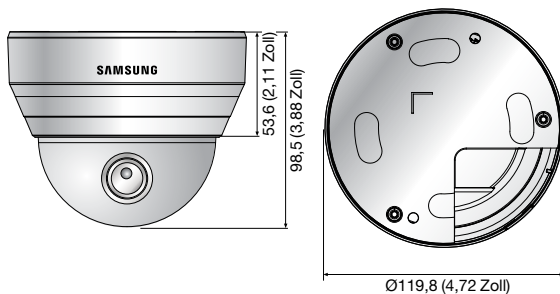

Abmessungen

Einheit: mm (Zoll)

Zubehör (optional)

SCD-6083RN/P

SCD-6083RN/P	
VIDEO	
Bildsensor	1/2,9-Zoll-2MP-CMOS
Gesamtpixelanzahl	2000 (H) x 1121 (V) 2,24 MP
Effektive Pixel	1984 (H) x 1105 (V) 2,19 MP
Abtastsystem	Progressive-Scan-Bilderfassung
Min. Beleuchtungsstärke	Farbe: 0,11 Lux (F1,4) S/W: 0 Lux (IR-LED an)
Signal-Rauschabstand	52 dB (AGC Aus, Gewichtung Ein)
Videoausgang	BNC (AHD, CVBS wählbar)
Auflösung	1920 x 1080
Max. Bildfrequenz	30 Bps bei 1080p, 30 Bps bei 720p
OBJEKTIV	
Brennweite (Zoomverhältnis)	2,8 ~ 12 mm (4,3x) Variofokus
Max. Blendenverhältnis	F1.4
Blickwinkel	H: 103,8°(Weitwinkel) ~ 32,4°(Tele) / V: 53,7°(Weitwinkel) ~ 18,4°(Tele) D: 121,9°(Weitwinkel) ~ 37,1°(Tele)
Min. Objektabstand	0,5 m (1,64 ft)
Fokus-Steuerung	Manuell
Objektivtyp	DC-Auto-Iris
Gewindeanschluss	Integriert
SCHWENKEN / NEIGEN / DREHEN	
Schwenk- / Neigungs- / Drehbereich	0° ~ 350° / 0° ~ 67° / 0° ~ 355°
FUNKTIONEN	
Bildschirmanzeige	Englisch, Japanisch, Spanisch, Französisch, Portugiesisch, Koreanisch, Deutsch, Italienisch, Russisch, Polnisch, Tschechisch, Rumänisch, Serbisch, Schwedisch, Dänisch, Türkisch
Kameratitel	Aus / An (Anzeige von bis zu 15 Zeichen)
Tag & Nacht	Auto (ICR) / Farbe / S/W
Gegenlichtkompensation	Aus / Benutzerdefinierte BLC / HLC
Hoher Kontrastumfang	DWDR
Digitale Rauschunterdrückung	SSNR IV (Aus / An)
Entnebeln	Aus / Auto / Manuell
Bewegungserkennung	Aus / An (4 Zonen)
Privatsphärenausblendung	Aus / An (4 Zonen mit Rechteck)
Verstärkungsregelung	Aus / Niedrig / Mittel / Hoch / Sehr Hoch
Weißabgleich	ATW / Außenbereich / Innenbereich / Manuell / AWC (1800 K° ~ 10500 K°)
Verschlusszeit der elektronischen Blende	1 Sek. ~ 1/12000 Sek.
Drehen / Spiegeln	Aus / H-Rev / V-Rev / HV-Rev
Profile	Grundeinstellung, Tag & Nacht, Gegenlicht, Innenbereich, Benutzerdefiniert, ITS
Alarm	(MD) Ausgang 1
Schnittstelle für Fernsteuerung	Koaxialsteuerung
Protokoll	Coax: NTSC/PAL - Samsung CCVC, Pelco-C (Coaxitron), AHD - ACP (AHD-Koaxialprotokoll)
IR-Abstand	20 m (65,62 ft)
Videoübertragungsentfernung	500 m (1640,42 ft) (75-5 Koaxialkabel)
BETRIEBSBEDINGUNGEN	
Betriebstemperatur / Luftfeuchtigkeit	-10°C ~ +55°C (+14°F ~ +131°F) / Weniger als 90 % relative Luftfeuchtigkeit
ELEKTRISCHE DATEN	
Eingangsspannung / Eingangsstrom	Dual (24 V Wechselstrom & 12 V Gleichstrom ±10 %)
Leistungsaufnahme	Max. 4,2 W
MECHANISCHE DATEN	
Farbe / Material	Elfenbein / Kunststoff
Abmessungen (BxH)	Ø119,8 x 98,5 mm (Ø4,72 Zoll x 3,88 Zoll)
Gewicht	304g (0,67 lb)