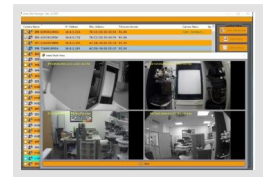

eneo Site Manager | Artikelnummer: 218218