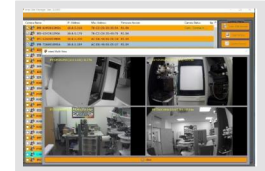

eneo Site Manager | Artikelnummer: 218218