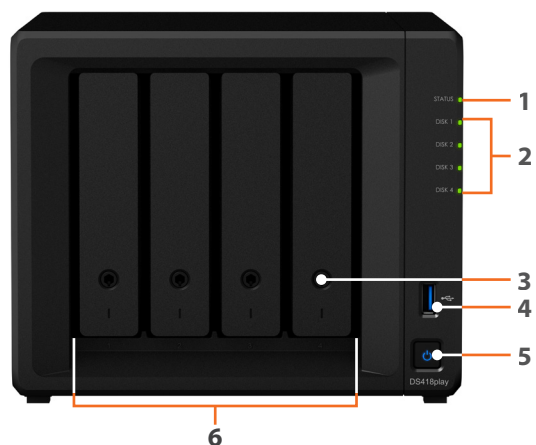

Hardware-Überblick

Front