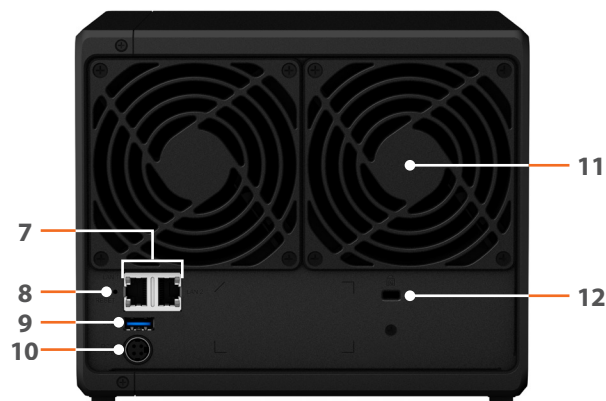

Hardware-Überblick

Front

Rückseite

1	Statusanzeige	2	Laufwerk-Statusanzeige	3	Festplatteneinschub-Verriegelung	4	USB 3.0-Anschluss
5	Ein/Aus-Taste und -Anzeige	6	Festplatteneinschub	7	1 GbE RJ-45-Anschluss	8	Reset-Taste
9	USB 3.0-Anschluss	10	Netzbuchse	11	Lüfter	12	Kensington-Sicherheitsschlit