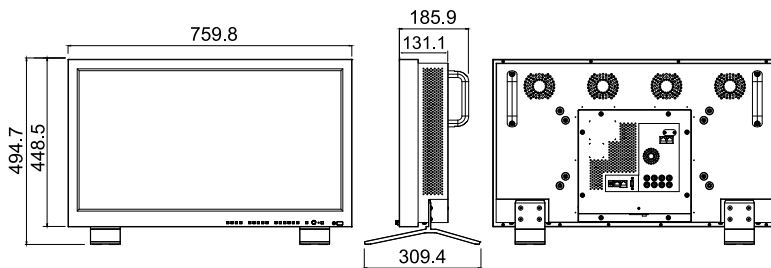

Size	31.1"
Resolution	4096 x 2160 (17:9)
Pixel Pitch	0.1704mm
Color Depth	1.07B
Viewing Angle (Typ.)	178°(H) / 178°(V)
Luminance (Max.)	350cd/m ² (center)
Contrast Ratio	1500:1
Display Area	698(H) x 368(V) mm

SDI Input Signal Formats	
SMPTE ST2082	3840x2160 60/50/30/25/24p
SMPTE ST2081	3840x2160 30/25/24p
SMPTE ST2048-1:2011	2048x1080 30/29.97/25/24/23.98p/psF, 60/59.94/50/48/47.95p
SMPTE ST2036-1:2009	3840x2160 60/59.94/59/30/29.97/25/24/23.98p
SMPTE ST425M-A/B	1080p(50/59.94/60)
SMPTE ST274	1080p(30/29.97/25/24/23.98p/psF)
SMPTE ST296	720p(60/59.94/50)

Main body Dimensions

- Main Body : 759.8 x 448.5 x 131.1(mm) / 29.91 x 17.65 x 5.16(inch)
- With stand : 759.8 x 494.7 x 309.4(mm) / 29.91 x 19.47 x 12.18(inch)
- Weight : 19.4kg / 42.76lbs

Optional Accessories