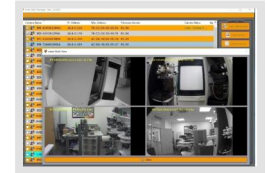

IAD-55G1004MUA | Artikelnummer: 216469

IAD-55G1008MUA | Artikelnummer: 216472

IAR-75G1008MMA | Artikelnummer: 216473

IAR-75G1016MMA | Artikelnummer: 216474

IAR-75G1024MMA | Artikelnummer: 216682

eneo Site Manager | Artikelnummer: 218218