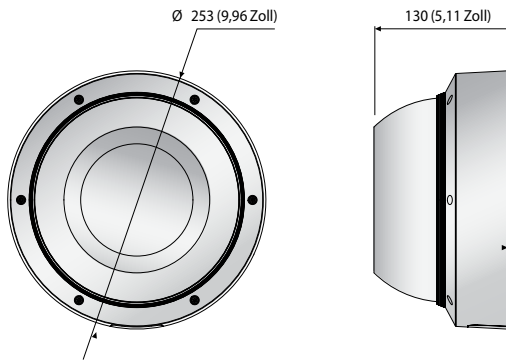

Abmessungen

Einheit: mm (Zoll)