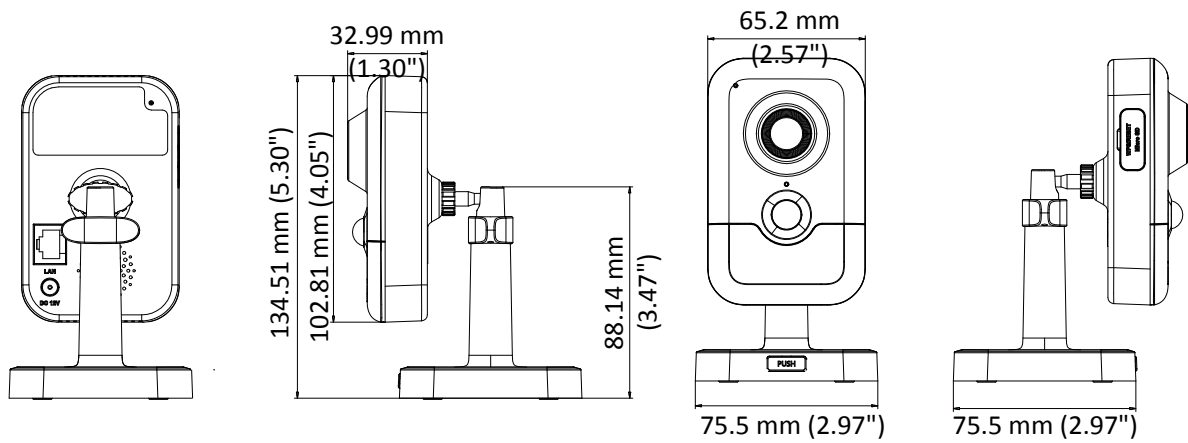

Verfügbare Modelle

DS-2CD2443G0-I (2.8/4 mm), DS-2CD2443G0-IW (2.8/4 mm)

Maße