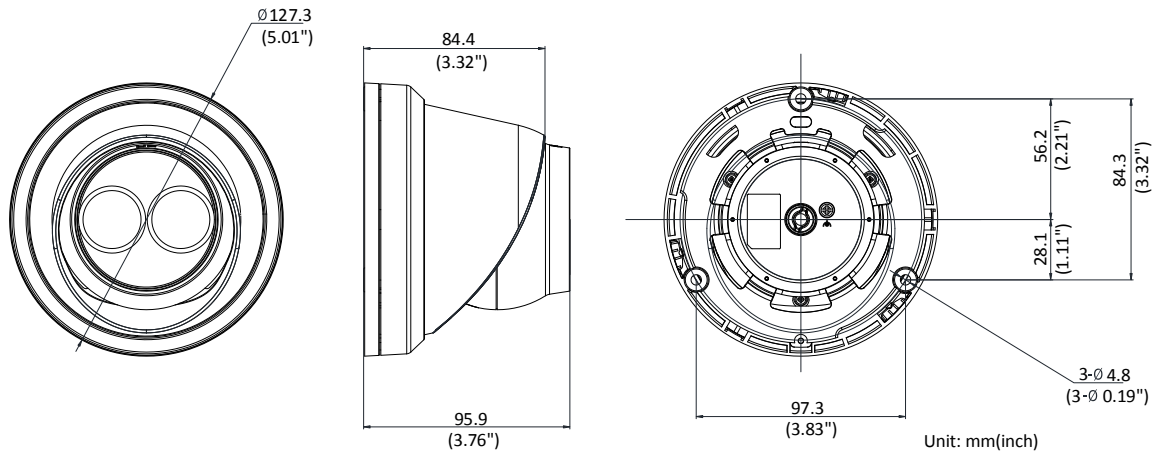

Protokolle	TCP/IP, UDP, ICMP, HTTP, HTTPS, FTP, DHCP, DNS, DDNS, RTP, RTSP, RTCP, PPPoE, NTP, UPnP, SMTP, SNMP, IGMP, 802.1X, QoS, IPv6
Standard	ONVIF (PROFILE S, PROFILE G), ISAPI
Allgemeine Funktionen	One-key Reset, Anti-Flimmer, Heartbeat, Mirror, Passwortschutz, Privatzonenmaskierung, Wasserzeichen, IP Adressenfilter
Firmware Version	V5.5.80
API	ONVIF (PROFILE S, PROFILE G), ISAPI
Simultane Live-Wiedergabe	Bis zu 6 Kanäle
User/Host	Bis zu 32 Benutzer 3 Levels: Administrator, Operator und Benutzer
Client	iVMS-4200, Hik-Connect, iVMS-5200, iVMS-4500
Web Browser	Plug-in benötigt live Wiedergabe: IE8+, Chrome 41.0-44, Firefox 30.0-51, Safari 8.0-11 Plug-in freie Live Wiedergabe: Chrome 45.0+, Firefox 52.0+
Schnittstelle	
Kommunikationsschnittstelle	1 RJ45 10M/100M self-adaptive Ethernet port
On-board Speicher	Eingebauter MikroSD/SDHC/SDXC Slot, bis zu 128 GB
Resetknopf	Ja
Smart-Funktionen	
Verhaltensanalyse	Linienüberquerungsdetektion, Einbruchsdetektion, Unbeaufsichtigtes Gepäckdetektion, Objekt Entfernungsdetektion
Ausnahmeerkennung	Szenenänderungsdetektion
Gesichtserkennung	Ja
Allgemein	
Betriebsbedingungen	-30 °C bis +60 °C (-22 °F bis +140 °F), bei einer rel. Feuchtigkeit von 95% oder weniger (nicht-kondensierend)
Spannungsversorgung	12 VDC ± 25%, 6 W PoE (802.3af 36 V bis 57 V, Klasse 3), 7 W
IR Reichweite	Bis zu 30 m
Schutzklasse	IP67
Material	Metall
Abmessungen	Kamera: Φ 127.3 × 95.9 mm (5.01" × 3.78") Verpackung: 150 × 150 × 141 mm (5.91" × 5.91" × 5.55")
Gewicht	Kamera: 620 g (1.37 lb.)

Verfügbare Modelle

DS-2CD2325FWD-I (2.8/4/6/8/12 mm)

Maße

Distributed by

HIKVISION®

Headquarters

No.555 Qianmo Road, Binjiang District,
Hangzhou 310051, China
T +86-571-8807-5998
overseasbusiness@hikvision.com