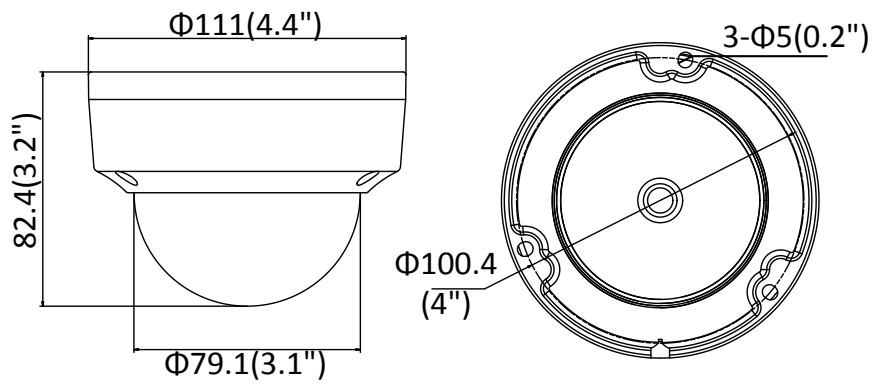

Verfügbare Modelle

DS-2CD2123G0-I (2.8/4/6/8 mm), DS-2CD2123G0-IS (2.8/4/6/8 mm)

Maße

Einheit: mm