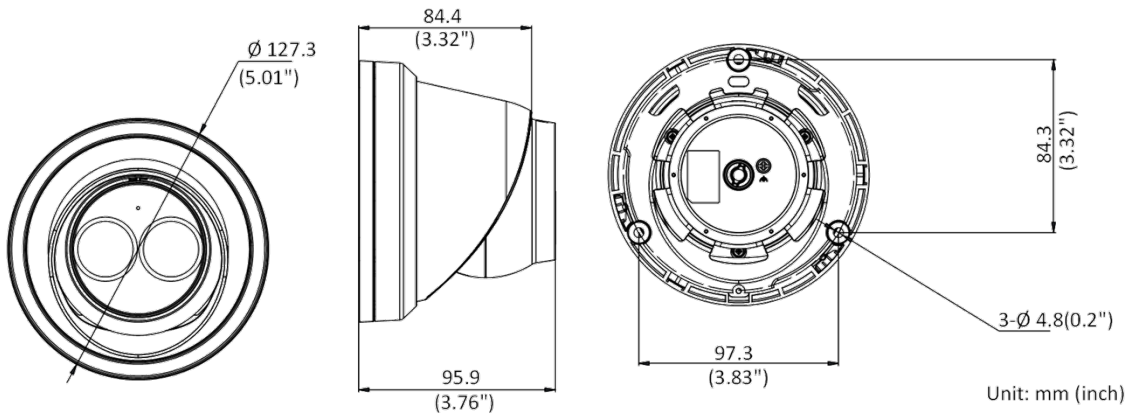

	Schwedisch, Norwegisch, Finnisch, Kroatisch, Slowenisch, Serbisch, Türkisch, Koreanisch, Traditionelles Chinesisch, Thailändisch, Vietnamesisch, Japanisch, Lettisch, Litauisch, Portugiesisch (Brasilien)
Allgemeine Funktionen	Anti-flicker, 3 Streams, heartbeat, mirror, Privatzonenmaskierung 4 Zonen
Reset	Reset über Resetknopf an der Kamera, Webbrowser und Client Software
Betriebsbedingungen	-30 °C bis 60 °C (-22 °F bis 140 °F) Rel. Luftfeuchtigkeit bis 95% oder weniger (nicht-kondensierend)
Lagerung	30 °C bis 60 °C (-22 °F bis 140 °F) Rel. Luftfeuchtigkeit bis 95% oder weniger (nicht-kondensierend)
Spannungsversorgung	12 VDC ± 25%, Ø 5.5 mm Koaxialsteckerleistung; PoE (802.3af, Klasse 3)
Leistungsaufnahme und Spannung	12 VDC, 0.5 A, max. 6 W; PoE (802.3af, 36 V bis 57 V), 0.3 A bis 0.2 A, max. 7.5 W
Material	Metall
Dimensions	Kamera: Ø 127.3 × 95.9 mm (5" × 3.8") Mit Verpackung: 150 × 150 × 141 mm (5.9" × 5.9" × 5.6")
Gewicht	Kamera: ca. 635 g (1.4 lb.) Mit Verpackung: ca. 890 g (1.96 lb.)
Firmware Version	5.5.83
Zulassungen	
EMC	47 CFR Part 15, Subpart B; EN 55032: 2015, EN 61000-3-2: 2014, EN 61000-3-3: 2013, EN 50130-4: 2011 +A1: 2014; AS/NZS CISPR 32: 2015; ICES-003: Issue 6, 2016; KN 32: 2015, KN 35: 2015
Sicherheit	UL 60950-1, IEC 60950-1:2005 + Am 1:2009 + Am 2:2013, EN 60950-1:2005 + Am 1:2009 + Am 2:2013, IS 13252(Part 1):2010+A1:2013+A2:2015
Gefahrenstoffe	2011/65/EU, 2012/19/EU, Regulation (EC) No 1907/2006
Schutz	Ohne -U: IP67 (IEC 60529-2013) Mit -U: IP66 (IEC 60529-2013)

Maße

Unit: mm (inch)

Einheit: mm

Zubehör

DS-1273ZJ-130-TRL
Wandmontage

DS-1273ZJ-130B-TRL
Wandmontage

DS-1276ZJ-SUS
Eckmontage

DS-1275ZJ-SUS
Vertikale Masthalterung