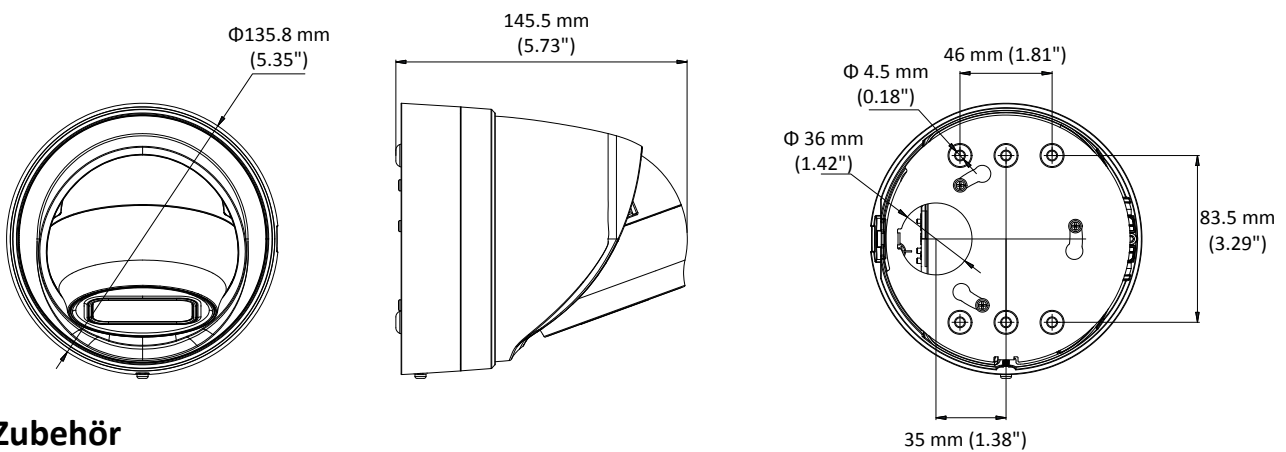

Verfügbare Modelle

DS-2CD2H43G0-IZS (2.8 bis 12 mm)

Maße

Zubehör

DS-1473ZJ-135B
Wandmontage
mit Junction Box