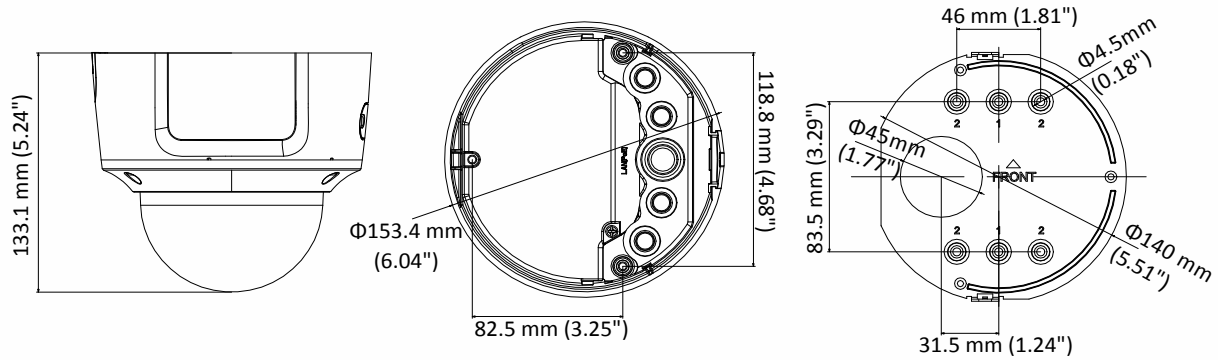

Maße

Distributed by

HIKVISION®

Headquarters

No.555 Qianmo Road, Binjiang District,
Hangzhou 310051, China
T +86-571-8807-5998
overseasbusiness@hikvision.com

Hikvision USA
T +1-909-895-0400
sales.usa@hikvision.com

Hikvision Italy
T +39-0438-6902
info.it@hikvision.com

Hikvision Singapore
T +65-6684-4718
sg@hikvision.com

Hikvision Africa
T +27 (10) 0351172
sale.africa@hikvision.com

Hikvision Europe
T +31-23-55-42-770
info.eu@hikvision.com

Hikvision France
T +33(0)1-85-330-450
info.fr@hikvision.com

Hikvision Oceania
T +61-2-8599-4233
salesau@hikvision.com

Hikvision Hong Kong
T +852-2151-1761

Hikvision Middle East
T +971-4-8816086
salesme@hikvision.com

Hikvision Spain
T +34-91-737-16-55
info.es@hikvision.com

Hikvision Canada
T +1-909-895-0400
sales.usa@hikvision.com

Hikvision Russia
T +7-495-669-67-99
saleru@hikvision.com

Hikvision Poland
T +48-22-460-01-50
poland@hikvision.com

Hikvision Korea
T +82-31-731-8841
sales.korea@hikvision.com

Hikvision India
T +91-22-28469900
sales@pramahikvision.com

Hikvision UK
T +01628-902140
support.uk@hikvision.com

Hikvision Brazil
T +55 11 3318-0050
Latam.support@hikvision.com