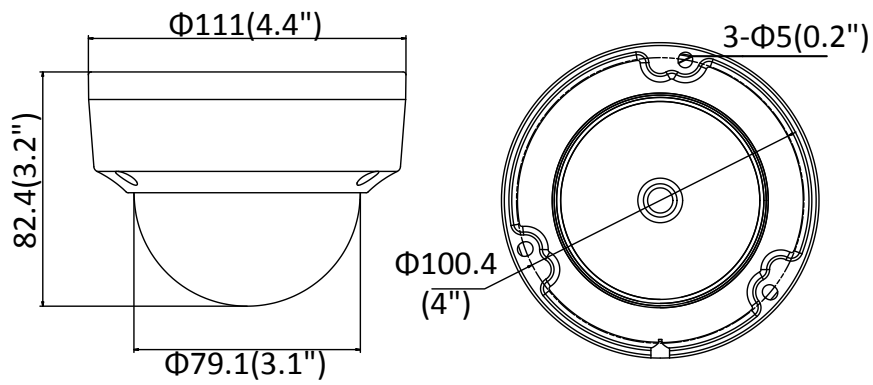

Verfügbare Modelle

DS-2CD2183G0-I (2.8/4/6/8 mm), DS-2CD2183G0-IS (2.8/4/6/8 mm)

Maße

Einheit: mm