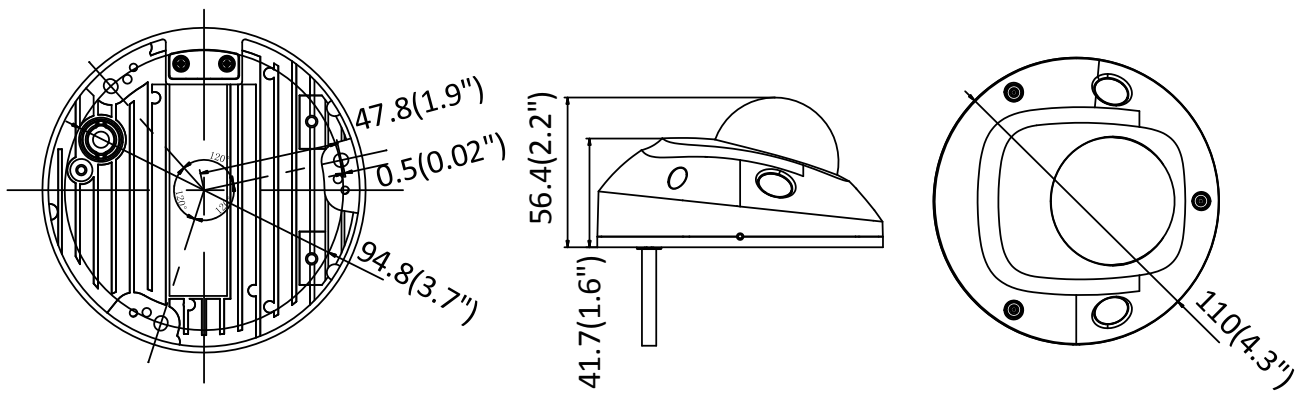

Maße

Zubehör