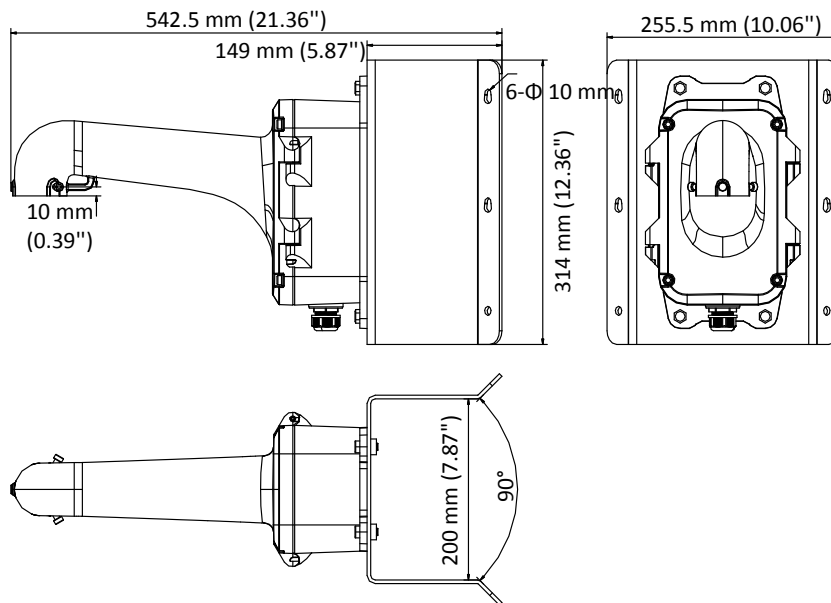

## DS-1604ZJ-BOX-Corner-Y

### Pendant Mount

### Dimension

### Parameter

Model	DS-1604ZJ-BOX-Corner-Y
Parameters	Pendant Mount
Appearance	Hikvision White
Material	Alloy, SUS304
Dimension	314 mm × 255.5 mm × 542.5 mm (12.36" × 10.06" × 21.36")
Weight	6976 g (15.38 lb.)