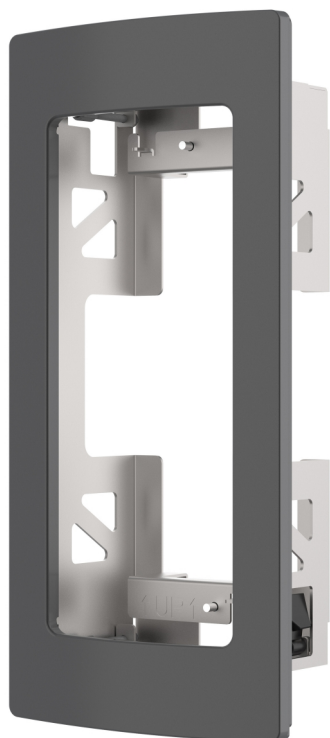

AXIS TA8201 Recessed Mount

Für das unauffällige Installieren von Türstationen

Diese versenkte Halterung ermöglicht einfaches Einbauen der AXIS A8207-VE Network Video Door Station. In gleicher Ausführung und Farbe wie die Türstation und deshalb eine unauffällige, professionelle Installation, die weniger vandalismusgefährdet ist. Die Halterung ist robust ausgeführt und mit mehreren Montage- und Verdrahtungsoptionen für die meisten Einbaufälle und Wandtypen geeignet.

- > [Für den Wandeinbau](#)
- > [Einbau im Innen- und Außenbereich](#)
- > [Für A8207-VE Network Video Door Station](#)
- > [Schnell und einfach zu installieren](#)

AXIS TA8201 Recessed Mount

Allgemeines	
Kompatible Produkte	AXIS A8207-VE Network Video Door Station
Gehäuse	Aluminium, Stahl Farbe: Dunkelgrau-Metallic
Montage	Für versenkten Wandeinbau
Nachhaltigkeit	PVC-frei
Abmessungen	334 mm x 157 mm x 80 mm
Gewicht	1 kg
Im Lieferumfang enthaltenes Zubehör	Installationsanleitung
Gewährleistung	Informationen zur 3-jährigen Axis Gewährleistung finden Sie auf axis.com/warranty
Verantwortung für die Umwelt: axis.com/environmental-responsibility	